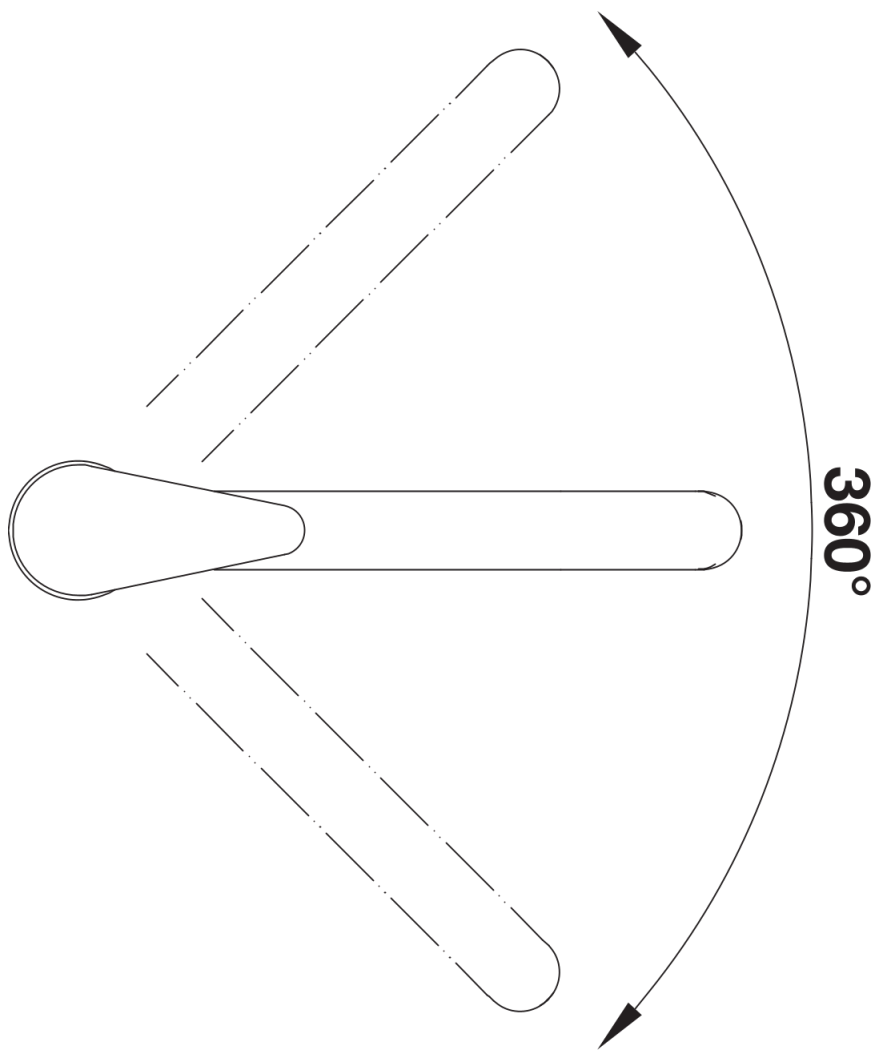

Datový list produktu DARAS

Č. pol. 526934

Přednost

- Nadčasově klasická kuchyňská baterie
- Vysoké, dlouhé raménko
- Základní model
- Vhodná pro malé dřezy
- Rozšířený akční rádius díky vysokému raménku otočnému o 360°
- Barevné provedení pro dokonalé sladění s barevnými dřezy a vaničkami z materiálu SILGRANIT

Obsah dodávky

- Otočné raménko o 360°
- Je zapotřebí otvor o Ø 35 mm
- Kartuš s keramickým těsněním
- Pružné připojovací hadice o délce 500 mm a s 3/8" maticí pro mimořádně snadnou a bezpečnou montáž
- Certifikace LGA

Detaily

Rozsah otáčení

Pohled ze strany