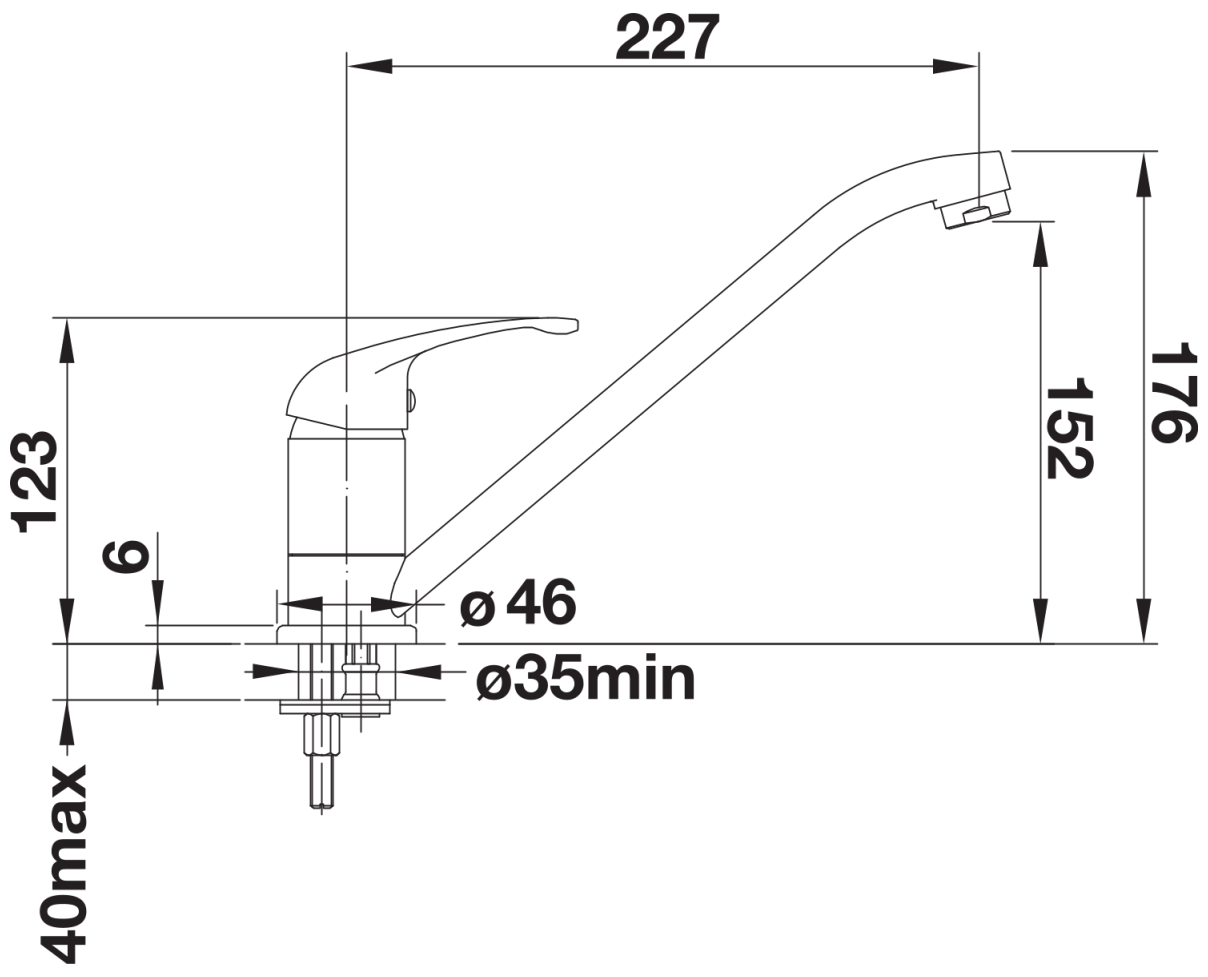

Obsah dodávky

- Otočné raménko o 360°
- Je zapotřebí otvor o Ø 35 mm
- Kartuš s keramickým těsněním
- Pružné připojovací hadice o délce 500 mm a s 3/8" maticí pro mimořádně snadnou a bezpečnou montáž
- Certifikace LGA

Detaily

Rozsah otáčení

Pohled ze strany