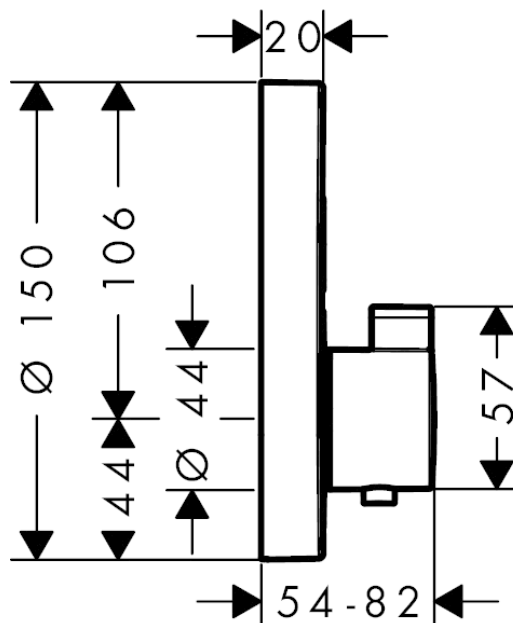

ShowerSelect S**termostat pod omítku pro 2 spotřebiče**Povrchové úpravy: **chrom** Číslo položky: **15743000****Popis****Vlastnosti**

- 2 spotřebiče
- pohodlné zapnutí a vypnutí 2 spotřebičů tlačítkem Select
- současné použití více spotřebičů
- průtok horním výstupem: 25 l/min
- průtok dolním výstupem: 23 l/min
- bezpečnostní pojistka při 40°C
- Tlačítko: termostat je dodáván s tlačítky ruční sprcha a proud Rain large
- součásti dodávky: Termostat, instalační blok, upevňovací materiál, montážní návod
- není součástí: základní těleso

Technologie**Ocenění za design****Obrázek výrobku****Kótovaný výkres****Průtokový diagram**

- ① Odpad 1
② Odpad 2