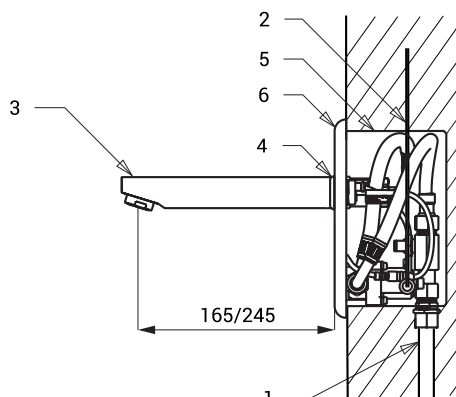

Stavební připravenost

- 1 - přívod vody
- 2 - přívod napájení (SLU 04P17, SLU 04P25)
- 3 - výtok vody
- 4 - piezo tlačítko
- 5 - montážní krabice
- 6 - nerezový kryt s elektronikou

Technická specifikace

Rozměr nerezového krytu 170 x 170 x 10 mm
Rozměr nerezové montážní krabice 155 x 155 x 82 mm

Délka výtokového ramínka
 ▪ SLU 04P17 170 mm
 ▪ SLU 04P25 250 mm

Napájecí napětí
 ▪ SLU 04P17, SLU 04P25 24 V DC
 ▪ SLU 04P17B, SLU 04P25B 6 V

Vstup vody vnější závit G 1/2"

Specifikace dodávky

SLU 04P17 - obj. č. 53041 výtokové ramínko, nerezový kryt s piezo elektronikou, nerezová montážní krabice
 SLU 04P17B - obj. č. 53043 se šroubením a elektromagnetickým ventilem a kulovým ventilem, 4 ks AA alkalických
 SLU 04P25 - obj. č. 53042 baterií 1,5 V, 2700 mAh (u variant s indexem B)
 SLU 04P25B - obj. č. 53044