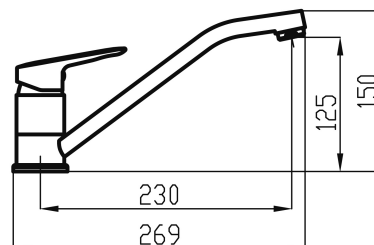

## 54091,0E

Dřezová baterie Metalia 54 ECO, chrom

EAN :8590309134565

Intrastat :84818011

Provedení : chrom

Hmotnost : 1,215 kg (brutto)

Kvalitní a odolná keramická kartuše KEROX 35 mm s prodlouženou zárukou 7 let. Prvotřídní chromové provedení. Stojánková dřezová baterie s otočným ramenem s délkou 232 mm. Úsporný aerátor s průtokem pouze 6 l/min. Součástí baterie jsou přívodní hadičky.

Nazev	Hodnota	Jednotka
Hloubka krabice	397	mm
Šířka krabice	152	mm
Výška krabice	82	mm
Výška výrobku	112	mm
Šířka výrobku	50	mm
Hloubka výrobku	221	mm
Záruka na těsnost kartuše	7	rok
Typ kartuše	35	mm
Typ ramene	otočné	
Přívodní hadičky	35	cm
Průtok při dyn. tlaku 3 bary	6	l
Provedení	chrom	
Materiál	mosaz	