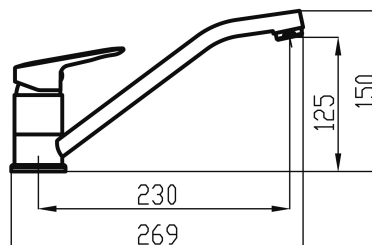

## 54091,0

Dřezová baterie Metalia 54, chrom

EAN :8590309133988

Intrastat :84818011

Provedení : chrom

Hmotnost : 1,216 kg (brutto)

Kvalitní a odolná keramická kartuše KEROX 35 mm s prodlouženou zárukou 7 let. Prvotřídní chromové provedení. Stojánková dřezová baterie s otočným ramenem s délkou 232 mm. Součástí baterie jsou přívodní hadičky.

Nazev	Hodnota	Jednotka
Hloubka krabice	397	mm
Šířka krabice	152	mm
Výška krabice	82	mm
Výška výrobku	112	mm
Šířka výrobku	50	mm
Hloubka výrobku	221	mm
Záruka na těsnost kartuše	7	rok
Typ kartuše	35	mm
Typ ramene	otočné	
Přívodní hadičky	35	cm
Materiál	mosaz	