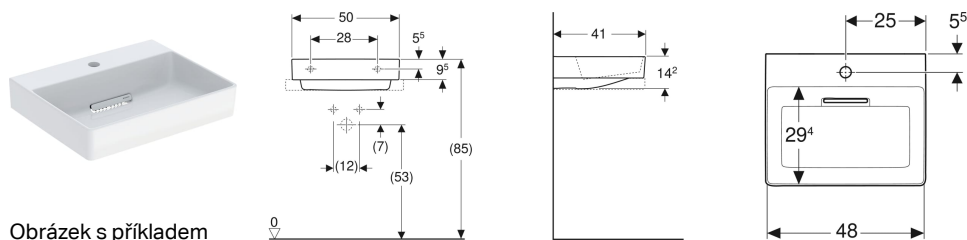

Umyvadlo na desku Geberit ONE, pravoúhlé, vývod vodorovný

Obrázek s příkladem

Účel použití

- Pro montáž na desku

Vlastnosti

- Vývod vodorovný
- Funkce skrytého přepadu

- Ovládání pomocí táhla
- S integrovaným sítkem na vlasy
- Hygienický díky optimálnímu proudění
- Broušená spodní a zadní strana

Technické údaje

Materiál | Jemný žáruvzdorný jíl

Obsah dodávky

- Umyvadlo
- Kryt odtoku s hřebenovou vložkou, magnetické upevnění
- Geberit ONE umyvadlová odpadní souprava, prostorově úsporná
- Upevňovací materiál

Pol. č.	Barva / povrch	Otvor pro baterii	Přepad	B	B2	H	T	T2	Upevňovací body
505.023.00.1	Umyvadlo: bílá / KeraTect Kryt: bílý lesklý	Bez	Bez	50 cm	48 cm	14.2 cm	41 cm	29.4 cm	2 Nové
505.024.00.1	Umyvadlo: bílá / KeraTect Kryt: bílý lesklý	Uprostřed	Bez	50 cm	48 cm	14.2 cm	41 cm	29.4 cm	2 Nové
505.025.00.1	Umyvadlo: bílá matná Kryt: bílý lesklý	Bez	Bez	50 cm	48 cm	14.2 cm	41 cm	29.4 cm	2 Nové
505.026.00.1	Umyvadlo: bílá matná Kryt: bílý lesklý	Uprostřed	Bez	50 cm	48 cm	14.2 cm	41 cm	29.4 cm	2 Nové

Příslušenství

- Kryt odtoku Geberit ONE s hřebenovou vložkou, magnetické upevnění