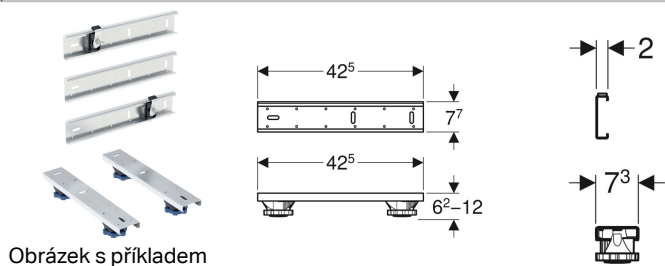

Souprava nožiček Geberit pro sprchovou vaničku ze sanitárního akrylátu

Účel použití

- Pro umístění, výškové nastavení a upevnění sprchových vaniček ze sanitárního akrylátu

Obsah dodávky

- 4 patky, výškově nastavitelné
- 2 příčné nosníky
- 3 příčné nosníky, zvukově izolované

Vlastnosti

- Nastavitelné nožičky
- Výškově nastavitelná bez nářadí

- 2 soupravy pro ukotvení do stěny
- Upevňovací materiál

Pol. č.	L	B	H
550.950.00.1	42.5 cm	7.3 cm	6.2–12 cm