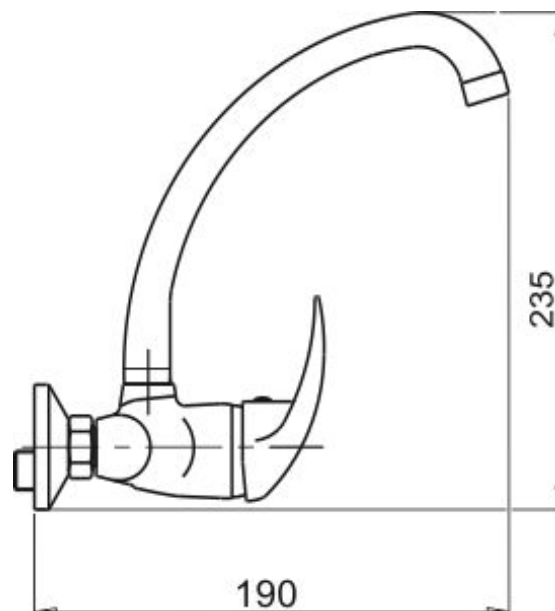

55034,0

Dřezová umyvadlová baterie 100 mm Metalia 55 chrom

EAN :8590309103158

Intrastat :84818011

Provedení : chrom

Hmotnost : 1,358 kg (brutto)

Kvalitní a odolná keramická kartuše KEROX 35 mm s prodlouženou zárukou 7 let. Prvotřídní povrchová úprava. Dřezová nástěnná baterie s roztečí 100 mm s horním vývodem a otočným trubkovým ramenem s délkou 160 mm.

Nazev	Hodnota	Jednotka
Výška výrobku	105	mm
Šířka výrobku	130	mm
Hloubka výrobku	120	mm
Hloubka krabice	405	mm
Výška krabice	84	mm
Šířka krabice	155	mm
Příslušenství	kompletní	
Typ ramene	160	mm
Připojovací matice	3/4"	
Záruka na těsnost kartuše	7	rok
Typ kartuše	35	mm
Rozteč baterie	100	mm
Materiál	mosaz	