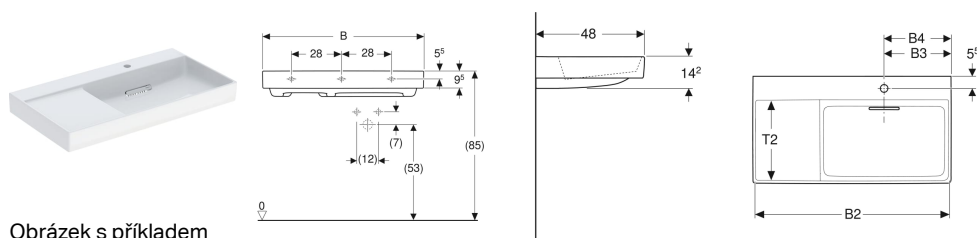

Umyvadlo Geberit ONE, vývod vodorovný, odkládací plocha vlevo

Obrázek s příkladem

Vlastnosti

- Možnost kombinace se skříňkou pod umyvadlo
- Vývod vodorovný
- Funkce skrytého přepadu
- Ovládání pomocí táhla

- S integrovaným sítkem na vlasy
- Hygienický díky optimálnímu proudění

Technické údaje

Materiál | Jemný žáruvzdorný jí

Obsah dodávky

- Umyvadlo
- Kryt odtoku s hřebenovou vložkou, magnetické upevnění
- Geberit ONE umyvadlová odpadní souprava, prostorově úsporná

Pol. č.	Barva / povrch	Otvor pro baterii	Přepad	Odkládací plocha	B	B1	B2	B3	B4	Šířka s křížky	H	T	T2	Upevňovací body	
505.043.00.1	Umyvadlo: bílá / KeraTect Kryt: bílý lesklý	Vpravo	Bez	Vlevo	90 cm	28 cm	87.1 cm	30.2 cm	30.5 cm	90 cm	14.2 cm	48 cm	37 cm	3	Nové
505.044.00.1	Umyvadlo: bílá / KeraTect Kryt: bílý lesklý	Bez	Bez	Vlevo	90 cm	28 cm	87.1 cm	- cm	30.5 cm	90 cm	14.2 cm	48 cm	37 cm	3	Nové

Příslušenství

- Upevňovací materiál Geberit pro umyvadlo
- Kryt odtoku Geberit ONE s hřebenovou vložkou, magnetické upevnění