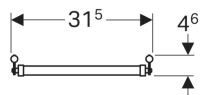

**Geberit Publica sklopný rošt s dorazy**

**Technické údaje**

Materiál

Nerezová ocel

**Pol. č.**

552201000