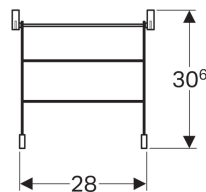

**Geberit Publica sklopný rošt s dorazy**

**Technické údaje**

Materiál

Nerezová ocel

**Pol. č.**

552201000