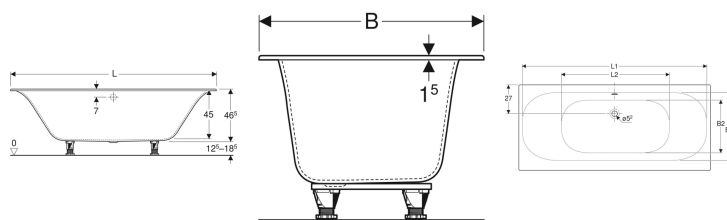

## Obdélníková vana Geberit Soana, úzký okraj, Duo, s nohami

Obrázek s příkladem

### Vlastnosti

- Vestavná vana
- Obdélníkový tvar

- Vhodný pro dvě osoby
- Úzký okraj
- Vývod středový excentrický
- Odtokový otvor  $\varnothing$  52 mm
- Otvory pro armatury podle EN 232 jsou možné

### Obsah dodávky

- Vana
- Souprava nožiček

Pol. č.	Barva / povrch	L	L1	L2	B	B1	B2	H	Celkový objem
554.003.01.1	Bílá / Lesklý	170 cm	163 cm	91.8 cm	75 cm	58.7 cm	44.4 cm	45 cm	179 l
554.004.01.1	Bílá / Lesklý	180 cm	173 cm	101.8 cm	80 cm	64 cm	49.4 cm	45 cm	212 l
554.005.01.1	Bílá / Lesklý	190 cm	183 cm	111.8 cm	90 cm	75 cm	59.4 cm	45 cm	271 l