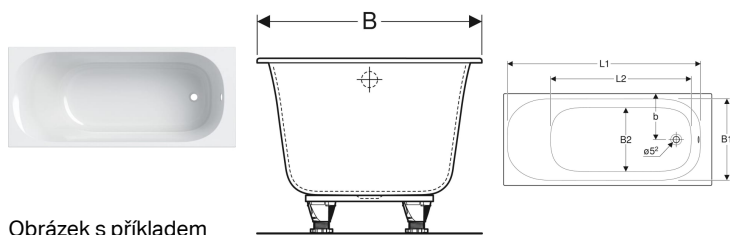

Obdélníková vana Geberit Soana, úzký okraj, s nohami

Obrázek s příkladem

Účel použití

- Pro soukromé koupelny a hotely
- Pro montáž pomocí nožiček pro vany nebo stěnových kotev

Vlastnosti

- Vestavná vana
- Obdélníkový tvar

- Úzký okraj
- Odtok v prostoru pro nohy
- Odtokový otvor \varnothing 52 mm
- Otvory pro armatury podle EN 232 jsou možné

Technické údaje

Materiál | Sanitární akrylát

Obsah dodávky

- Vana
- Souprava nožiček

Pol. č.	Barva / povrch	L	L1	L2	B	B1	B2	b	H	Celkový objem
554.001.01.1	Bílá / Lesklý	160 cm	147.5 cm	104.8 cm	70 cm	61 cm	47.3 cm	35 cm	45 cm	195 l
554.002.01.1	Bílá / Lesklý	170 cm	157.5 cm	114.8 cm	70 cm	61 cm	47.3 cm	35 cm	45 cm	213 l
554.014.01.1	Bílá / Lesklý	170 cm	157.5 cm	114.8 cm	75 cm	66 cm	52.3 cm	37.5 cm	45 cm	233 l
554.015.01.1	Bílá / Lesklý	180 cm	167.5 cm	125 cm	80 cm	71.5 cm	57.2 cm	37.5 cm	45 cm	272 l

Příslušenství

- Vanová odpadní souprava Geberit s tlačítkovým ovládním PushControl, d52, délka 26 cm, se soupravou pro kompletaci a přípojovacím kolenem
- Vanová odpadní souprava Geberit s tlačítkovým ovládním PushControl, d52, se soupravou pro kompletaci
- Geberit vanová odpadní souprava s otočným ovládním, d52, délka 26 cm, se soupravou pro kompletaci
- Geberit vanová odpadní souprava s otočným ovládním a přívodem, d52, délka 26 cm
- Geberit vanová odpadní souprava s otočným ovládním a přívodem, d52, délka 26 cm, se soupravou pro kompletaci
- Těsnící páska Geberit
- Akrylová leštící sada Geberit