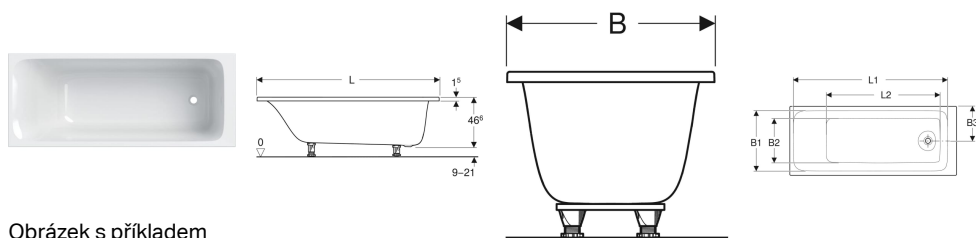

Obdélníková vana Geberit Tawa, úzký okraj, s nohami

Obrázek s příkladem

Účel použití

- Pro soukromé koupelny a hotely
- Pro montáž pomocí nožiček pro vany nebo stěnových kotev

Vlastnosti

- Obdélníkový tvar

- Úzký okraj
- Odtok v prostoru pro nohy
- Odtokový otvor \varnothing 52 mm

Technické údaje

Materiál | Sanitární akrylát

Obsah dodávky

- Vana
- Souprava nožiček

Pol. č.	Barva / povrch	L	L1	L2	B	B1	B2	B3	H	Celkový objem
554.120.01.1	Bílá / Lesklý	170 cm	157.7 cm	116.2 cm	70 cm	61.4 cm	46.5 cm	35 cm	46.6 cm	213 l
554.121.01.1	Bílá / Lesklý	170 cm	157.7 cm	116.2 cm	75 cm	66.4 cm	51.5 cm	37.5 cm	46.6 cm	234 l
554.122.01.1	Bílá / Lesklý	180 cm	167.7 cm	126.3 cm	80 cm	71.4 cm	56.5 cm	40 cm	46.6 cm	273 l