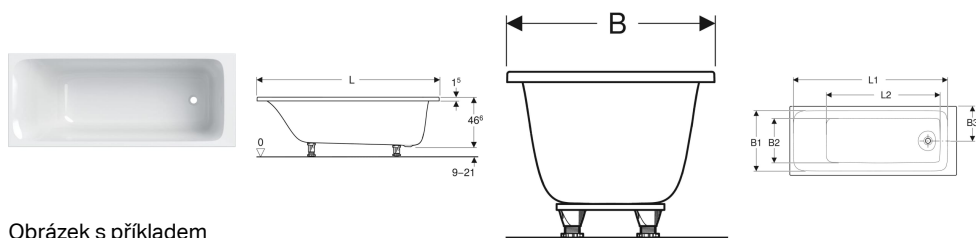

## Obdélníková vana Geberit Tawa, úzký okraj, s nohami

Obrázek s příkladem

### Účel použití

- Pro soukromé koupelny a hotely
- Pro montáž pomocí nožiček pro vany nebo stěnových kotev

### Vlastnosti

- Obdélníkový tvar

- Úzký okraj
- Odtok v prostoru pro nohy
- Odtokový otvor  $\varnothing$  52 mm