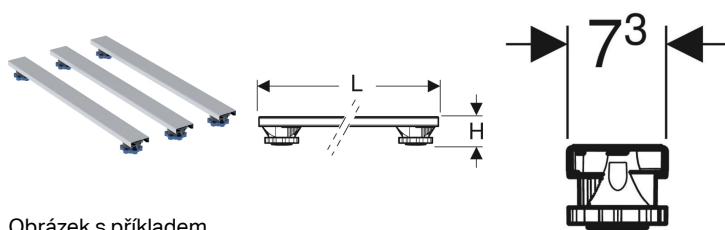

Souprava nožiček a traverz Geberit pro sprchovou vaničku z litého kamene, do 140 cm

Obrázek s příkladem

Účel použití

- K montáži a výškovému nastavení sprchových vaniček
- Pro sprchovou vaničku Olona
- Pro sprchovou vaničku Sestra

Vlastnosti

- Nastavitelné nožičky
- Výškově nastavitelná bez nářadí

Obsah dodávky

- Nohy
- Příčné nosníky
- Upevňovací materiál

Pol. č.	L	B	H
554.958.00.1	70 cm	7.3 cm	6.2–12 cm
554.961.00.1	80 cm	7.3 cm	6.2–12 cm
554.958.00.2	70 cm	7.3 cm	9.2–21 cm
554.961.00.2	80 cm	7.3 cm	9.2–21 cm