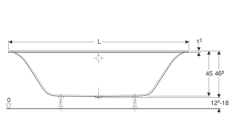

Obdélníková vana Geberit Soana, tenký design, Duo

Obrázek s příkladem

Účel použití

- Pro soukromé koupelny a hotely
- Pro montáž pomocí nožek pro vany nebo stěnových kotev

Vlastnosti

- Vestavná vana
- Pravý úhel
- Vhodný pro dvě osoby

- Úzký okraj
- Vývod středový excentrický

Technické údaje

Materiál | Sanitární akrylát

Lze objednat dodatečně

- Sada noh pro obdélníkovou vanu

Pol. č.	Povrch/barva	L	L1	L2	B	B1	B2	H	Celkový objem	Užitný objem
554.008.01.1	Bílá	190 cm	183 cm	111.8 cm	90 cm	74 cm	59.4 cm	45 cm	271 l	196 l
554.007.01.1	Bílá	180 cm	173 cm	101.8 cm	80 cm	64 cm	49.4 cm	45 cm	212 l	137 l