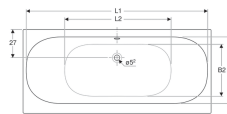

Obdélníková vana Geberit Soana, tenký design, Duo

Obrázek s příkladem

Účel použití

- Pro soukromé koupelny a hotely
- Pro montáž pomocí nožek pro vany nebo stěnových kotev

Vlastnosti

- Vestavná vana
- Pravý úhel
- Vhodný pro dvě osoby

- Úzký okraj
- Vývod středový excentrický

Technické údaje

Materiál | Sanitární akrylát

Lze objednat dodatečně

- Sada noh pro obdélníkovou vanu

Pol. č.	Povrch/barva	L	L1	L2	B	B1	B2	H	Celkový objem	Užitný objem
554.008.01.1	Bílá	190 cm	183 cm	111.8 cm	90 cm	74 cm	59.4 cm	45 cm	271 l	196 l
554.007.01.1	Bílá	180 cm	173 cm	101.8 cm	80 cm	64 cm	49.4 cm	45 cm	212 l	137 l