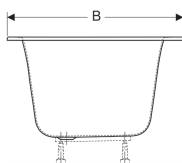

Obdélníková vana Geberit Soana, tenký design, Duo

Obrázek s příkladem

Účel použití

- Pro soukromé koupelny a hotely
- Pro montáž pomocí nožek pro vany nebo stěnových kotev

Vlastnosti

- Vestavná vana
- Pravý úhel
- Vhodný pro dvě osoby

- Úzký okraj
- Vývod středový excentrický

Technické údaje

Materiál | Sanitární akrylát

Lze objednat dodatečně

- Sada noh pro obdélníkovou vanu

Pol. č.	Povrch/barva	L	L1	L2	B	B1	B2	H	Celkový objem	Užitný objem
554.008.01.1	Bílá	190 cm	183 cm	111.8 cm	90 cm	74 cm	59.4 cm	45 cm	271 l	196 l
554.007.01.1	Bílá	180 cm	173 cm	101.8 cm	80 cm	64 cm	49.4 cm	45 cm	212 l	137 l