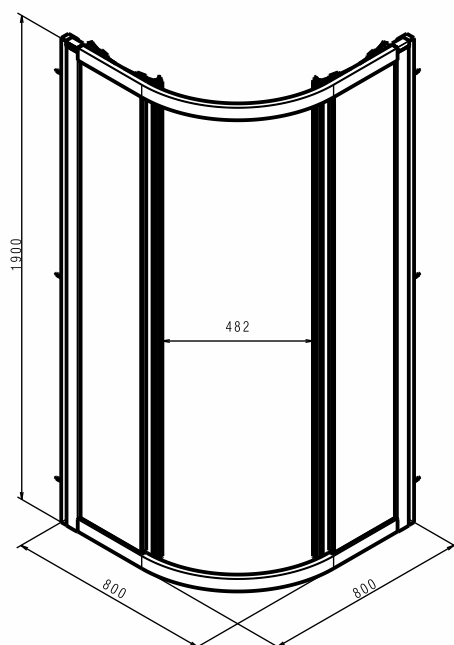

GEO

KABINA PÓŁOKRĄGŁA

Kabina półokrągła 80 cm,
drzwi rozsuwane.

Numer: **560.110.00.3**
Wypełnienie: szkło przezroczyste
Kolor okuć: srebrny połysk
Kolor profili: srebrny połysk
Zakres regulacji: 775-800 mm
Szerokość wejścia: 482 mm
Wysokość: 1900 mm
Waga: 44,3 kg

Informacje dodatkowe:

Produkt dostępny w standardzie z powłoką Reflex Koło.

UWAGA! Rzeczywisty wymiar kabiny określa zakres regulacji danego modelu.