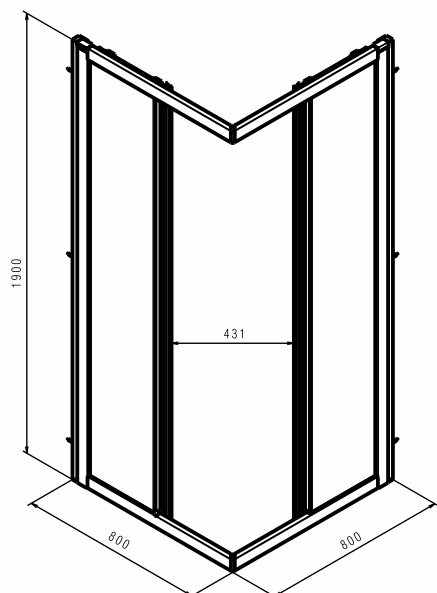

GEO

KABINA KWADRATOWA

Kabina kwadratowa 80 cm,
drzwi rozsuwane.

Numer: **560.112.00.3**
Wypełnienie: szkło przezroczyste
Kolor okuć: srebrny połysk
Kolor profili: srebrny połysk
Zakres regulacji: 775-800 mm
Szerokość wejścia: 431 mm
Wysokość: 1900 mm
Waga: 52,2 kg

Informacje dodatkowe:

Produkt dostępny w standardzie z
powłoką Reflex Koło.

UWAGA! Rzeczywisty wymiar kabiny
określa zakres regulacji danego modelu.