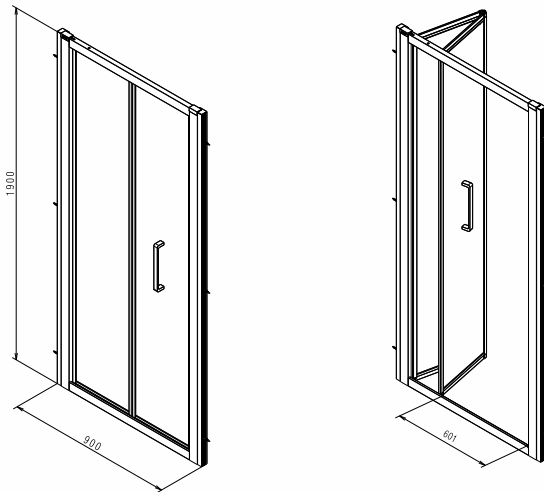

GEO

DRZWI BIFOLD

Drzwi bifold 90 cm.

Numer: **560.126.00.3**

Wypełnienie: szkło przezroczyste

Kolor profili: srebrny połysk

Zakres regulacji: 850-900 mm

Szerokość wejścia: 601 mm

Wysokość: 1900 mm

Waga: 30 kg

Informacje dodatkowe:

Do montażu we wnęce lub do kompletowania ze ścianką boczną Geo.

Możliwość montażu z wejściem po prawej lub lewej stronie.

Produkt dostępny w standardzie z powłoką Reflex Koło.

UWAGA! Rzeczywisty wymiar drzwi określa zakres regulacji danego modelu.

Dostępne od września 2019.