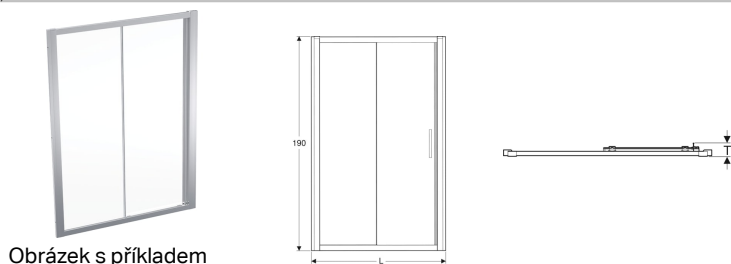

## Posuvné dveře Geberit GEO

### Účel použití

- Pro soukromé koupelny a hotely
- Pro instalaci do niky nebo s pevnou boční stěnou

### Vlastnosti

- S rámem

- Tvrzené bezpečnostní sklo s nano povrchovou úpravou
- Otevírání posuvnými dveřmi
- Možnost otočení dveří o 180°
- Rovné

### Obsah dodávky

- Dveře

Pol. č.	Barva / povrch	L	Šířka vstupu	H	T	Tloušťka skla	Tloušťka skla dveří	
560.133.00.2	Stříbřitá / Sklo transparentní	95–100 cm	38.2 cm	190 cm	10 cm	6 mm	6 mm	Nové
560.143.00.2	Stříbřitá / Sklo transparentní	105–110 cm	43.2 cm	190 cm	11 cm	6 mm	6 mm	Nové
560.153.00.2	Stříbřitá / Sklo transparentní	115–120 cm	48.2 cm	190 cm	12 cm	6 mm	6 mm	Nové
560.163.00.2	Stříbřitá / Sklo transparentní	135–140 cm	58.2 cm	190 cm	14 cm	6 mm	6 mm	Nové
560.183.00.2	Stříbřitá / Sklo transparentní	155–160 cm	68.3 cm	190 cm	16 cm	6 mm	6 mm	Nové