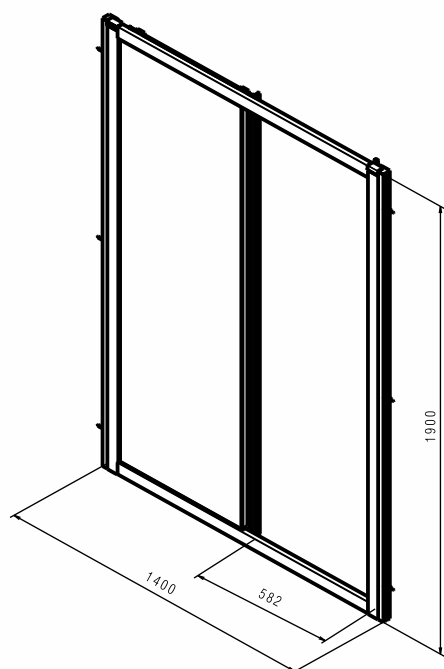

### Drzwi przesuwne 2-elementowe 140 cm.

Numer: **560.163.00.3**  
Wypełnienie: szkło przezroczyste  
Kolor profili: srebrny połysk  
Zakres regulacji: 1350-1400 mm  
Szerokość wejścia: 582 mm  
Wysokość: 1900 mm  
Waga: 45,5 kg

#### Informacje dodatkowe:

Do montażu we wnęce lub do kompletowania ze ścianką boczną Geo.

Możliwość montażu z wejściem po prawej lub lewej stronie.

Produkt dostępny w standardzie z powłoką Reflex Koło.

UWAGA! Rzeczywisty wymiar drzwi określa zakres regulacji danego modelu.