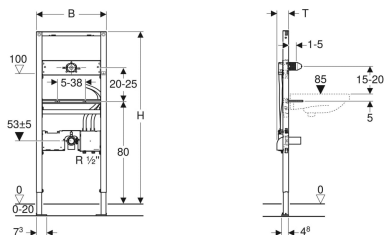

Montážní prvek Geberit Duofix pro umyvadlo, 130 cm, elektronická nástěnná armatura s funkčním boxem pod omítku

Obrázek s příkladem

Účel použití

- Pro konstrukce prováděné suchým procesem
- K montáži do předstěnových instalací částečně vysokých nebo vysokých na výšku místnosti
- K montáži do instalačních stěn vysokých na výšku místnosti
- K montáži do systémových stěn Geberit Duofix částečně vysokých nebo vysokých na výšku místnosti
- K montáži umyvadel
- Pro umyvadlové armatury Piave a Brenta, pro nástěnnou montáž, pro podomítkový funkční box
- Pro tloušťky podlahy 0–20 cm

Vlastnosti

- Samonosný rám s nanesenou práškovou barvou
- Rám s vrtanými otvory \varnothing 9 mm pro upevnění do dřevěné konstrukce
- Podpěry pozinkované
- Podpěry nastavitelné 0–20 cm
- Podpěry s protiskluzovou úpravou

Obsah dodávky

- Připojovací koleno z PE-HD, \varnothing 50 mm
- Těsnění \varnothing 44 / 32 mm
- 2 závitové tyče M10

- Patní desky otočné
- Hloubka patní desky vhodná k montáži do U profilů UW 50 a UW 75 a do systémových profilů Geberit Duofix
- Rozteč upevnění umyvadla 5–38 cm
- Deska pro připojení armatur výškově nastavitelná
- Upevnění pro nástěnnou armaturu předinstalovaná
- Přívod vody vhodný pro MasterFix a MeplaFix
- Přívod vody na krabici pod omítku dole
- Upevnění pro připojovací koleno výškově nastavitelné a zvukově izolované
- Krabice pod omítku pro umyvadlové armatury Geberit, nástěnná, s funkčním boxem pod omítku, předmontovaná
- Připojovací trubky mezi krabicí pod omítku a upevnění pro nástěnnou armaturu předmontované
- Uzavírací jednotky integrované do krabice pod omítku
- Svorka pro připojení elektřiny pro přívod elektřiny v krabici pod omítku

Technické údaje

Materiál | Ocel

- Kryt pro hrubou montáž s vikem, pro krabici pod omítku
- Kryt pro hrubou montáž pro upevnění pro nástěnnou armaturu
- Upevňovací materiál

Pol. č.	B	H	T
111.558.00.1	50 cm	130 cm	7.5 cm