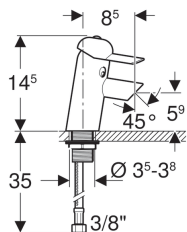

Umyvadlová armatura Geberit Bambini, jednopákový směšovač

Účel použití

- K odběru pitné vody
- Pro děti
- Pro zařízení péče o děti
- Pro montáž do umyvadla nebo panelů s umyvadlem
- Pro instalaci do hrací a mycí plochy Bambini
- Pro připojení přívodu studené i teplé vody

Vlastnosti

- Design vhodný pro děti
- Skupina armatur I podle DIN 4109
- Jednopáková baterie
- Omezení průtoku usměrňovačem proudu vody
- Se zabudovaným zpětným ventilem
- Práškově lakované pouzdro
- Táhlo z ABS
- Trojbarevný (na základě RAL 5002, RAL 3002, RAL 1023)

Pol. č.

57160000 NEW

Technické údaje

Provozní tlak	100–1000 kPa
Maximální zkušební tlak vody	1600 kPa
Maximální zkušební tlak vzduchu / inertního plynu	300 kPa
Maximální teplota vody	65 °C
Maximální teplota vody, krátkodobá	90 °C
Průtok při tlaku 3 bar	5.7 l/min
Materiál	Mosaz

Obsah dodávky

- Klíč pro usměrňovač proudu vody
- Klíč pro táhlo
- Upevňovací materiál

Příslušenství

- Geberit Bambini minitermostat pro umyvadlovou armaturu

- K zabránění opaření doporučujeme použití mini termostatu pro umyvadlové armatury Geberit
- Pokud má být umyvadlová armatura Geberit Bambini použita v horní výlevce hrací a mycí plochy Geberit Bambini ve spojení s trubicí přepadu, musí být usměrňovač proudu vody umyvadlové armatury Geberit Bambini pro umyvadlovou armaturu (položka 571410000) objednan samostatně (Pol. č. 571410000)