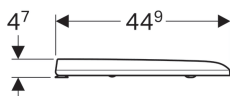

WC sedátko Geberit iCon Square

Vlastnosti

- Překrývající WC víko

Technické údaje

Materiál | Duroplast

Pol. č.	Povrch/barva	Rychloupínací kloubové závěsy	Automatika spuštění	Upevnění	Materiál závěsu
571910000	Bílá	Ne	Ano	Seshora	Mosaz pochromovaná
571900000	Bílá	Ne	Ne	Seshora	Mosaz pochromovaná