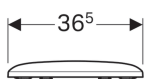

WC sedátko Geberit iCon Square

Vlastnosti

- Překrývající WC víko

Technické údaje

Materiál | Duroplast

Pol. č.	Povrch/barva	Rychloupínací kloubové závěsy	Automatika spuštění	Upevnění	Materiál závěsu
571910000	Bílá	Ne	Ano	Seshora	Mosaz pochromovaná
571900000	Bílá	Ne	Ne	Seshora	Mosaz pochromovaná