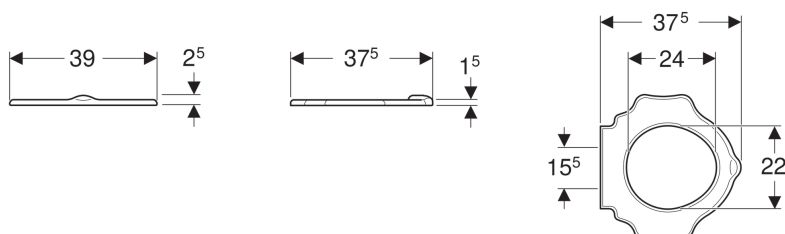

Geberit Bambini WC sedátko pro děti, s funkcí podpory, design želva

Účel použití

- Pro dětská WC

Vlastnosti

- Želví design vhodný pro děti
- S funkcí opěry
- WC sedátko s přesahem pro ochranu před vystříknutím moči

- Zaoblené hrany zabraňující poraněním
- Snadné čištění

Technické údaje

Materiál | Duroplast

Obsah dodávky

- Nálepka s motivem očí

Pol. č.	Povrch/barva	Materiál závěsu	
573370000	Bílá	Nerezová ocel	NEW
573371000	Žlutozelená	Nerezová ocel	NEW
573372000	Žlutá dopravní	Nerezová ocel	NEW
573373000	Rubínová	Nerezová ocel	NEW