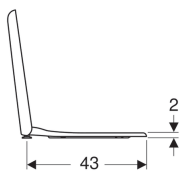

WC sedátko Geberit myDay

Vlastnosti

- Překrývající WC víko

Technické údaje

Materiál

Duroplast

Pol. č.	Povrch/barva	Automatika spuštění	Upevnění	Materiál závěsu
575410000	Bílá	Ano	Seshora	Mosaz pochromovaná

- Nahrazeno pol. č. 575410000