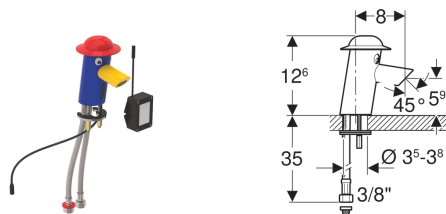

Umyvadlová armatura Geberit Bambini, napájení z baterie

Účel použití

- K odběru pitné vody
- Pro děti
- Pro zařízení péče o děti
- Pro montáž do umyvadla nebo panelů s umyvadlem
- Pro instalaci do hrací a mycí plochy Bambini
- Pro připojení přívodu studené i teplé vody

Vlastnosti

- Design vhodný pro děti
- Skupina armatur I podle DIN 4109
- Automatické spuštění vody
- Infračervené čidlo pro zaznamenání uživatele
- Infračervený senzor samonastavitelný
- Omezení průtoku usměrňovačem proudu vody
- Napájení z baterie
- Výstraha v případě slabé baterie
- Úspora vody díky dvouproudové snímací technice s rychlou reakcí
- Nastavitelná aktivační vzdálenost
- Intervalové splachování
- Ovládání splachování lze při čištění deaktivovat
- Se zabudovaným zpětným ventilem
- Práškově lakované pouzdro
- Hlavice z polykarbonátu

- Trojbarevný (na základě RAL 5002, RAL 3002, RAL 1023)

Technické údaje

Typ baterie	CR-P2 (6 V)
Provozní napětí	6 V DC
Provozní tlak	100–850 kPa
Maximální zkušební tlak vody	1600 kPa
Maximální zkušební tlak vzduchu / inertního plynu	300 kPa
Maximální teplota vody	65 °C
Maximální teplota vody, krátkodobá	90 °C
Průtok při tlaku 3 bar	5.7 l/min
Intervalové splachování	24 h
Doba intervalového vyplachování	10 s
Materiál	Mosaz

Obsah dodávky

- Pouzdro na baterie
- Lithiová baterie typ CR-P2 6 V
- Košíkový filtr
- Klíč pro usměrňovač proudu vody
- Upevňovací materiál

Pol. č.

577650000 NEW

Příslušenství

- Geberit Bambini minitermostat pro umyvadlovou armaturu