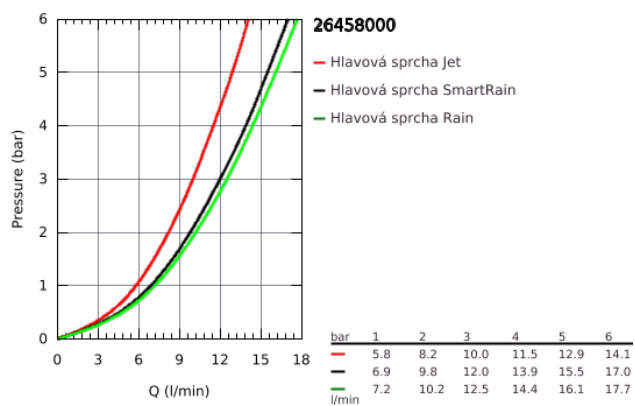

26 458 000 EUPHORIA 260 EUPHORIA 110 HLAVOVÁ STROPNÍ SPRCHA 380 MM, 3 PROUDY

POPIS PRODUKTU

- set obsahuje:
- hlavová sprcha Euphoria 260 (26 455)
- 3 sprchové proudy:
- Rain, SmartRain, Jet
- sprchové rameno Rainshower 380 mm (28 361 000)
- **GROHE DreamSpray** perfektní vodní paprsky
- GROHE StarLight chromový povrch
- **GROHE SpeedClean** - odstranění vodního kamene přetřením
- **Vnitřní WaterGuide** pro delší životnost
- vhodné pro průtokové ohřivače vody

26 458 000 EUPHORIA 260 EUPHORIA 110 HLAVOVÁ STROPNÍ SPRCHA 380 MM, 3 PROUDY

26 458 000 **EUPHORIA 260 EUPHORIA 110 HLAVOVÁ STROPNÍ SPRCHA 380 MM, 3 PROUDY**

NÁHRADNÍ DÍLY

1: Rozeta (Č. obj. 11741000)

2: Těsnění Ø18,5 x Ø12 x 2 (Č. obj. 0138900M)