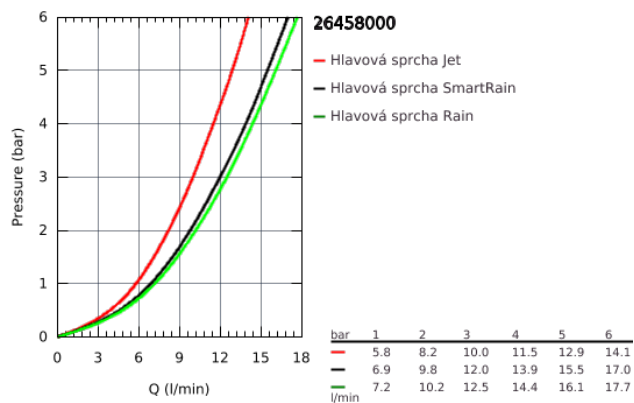

26 458 000 EUPHORIA 260 EUPHORIA 110 HLAVOVÁ STROPNÍ SPRCHA 380 MM, 3 PROUDY

POPIS PRODUKTU

- set obsahuje:
- hlavová sprcha Euphoria 260 (26 455)
- 3 sprchové proudy:
- Rain, SmartRain, Jet
- sprchové rameno Rainshower 380 mm (28 361 000)
- **GROHE DreamSpray** perfektní vodní paprsky
- GROHE StarLight chromový povrch
- **GROHE SpeedClean** - odstranění vodního kamene přetřením
- **Vnitřní WaterGuide** pro delší životnost
- vhodné pro průtokové ohřivače vody

26 458 000 EUPHORIA 260 EUPHORIA 110 HLAVOVÁ STROPNÍ SPRCHA 380 MM, 3 PROUDY

26 458 000 **EUPHORIA 260 EUPHORIA 110 HLAVOVÁ STROPNÍ SPRCHA 380 MM, 3 PROUDY**

NÁHRADNÍ DÍLY

1: Rozeta (Č. obj. 11741000)

2: Těsnění Ø18,5 x Ø12 x 2 (Č. obj. 0138900M)