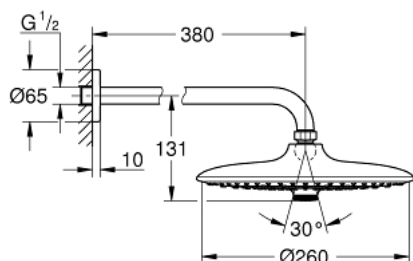

26 458 000 EUPHORIA 260 EUPHORIA 110 HLAVOVÁ STROPNÍ SPRCHA 380 MM, 3 PROUDY

POPIS PRODUKTU

- set obsahuje:
- hlavová sprcha Euphoria 260 (26 455)
- 3 sprchové proudy:
- Rain, SmartRain, Jet
- sprchové rameno Rainshower 380 mm (28 361 000)
- **GROHE DreamSpray** perfektní vodní paprsky
- GROHE StarLight chromový povrch
- **GROHE SpeedClean** - odstranění vodního kamene přetřením
- **Vnitřní WaterGuide** pro delší životnost
- vhodné pro průtokové ohřivače vody

26 458 000 EUPHORIA 260 EUPHORIA 110 HLAVOVÁ STROPNÍ SPRCHA 380 MM, 3 PROUDY

26 458 000 **EUPHORIA 260 EUPHORIA 110 HLAVOVÁ STROPNÍ SPRCHA 380 MM, 3 PROUDY**

NÁHRADNÍ DÍLY

1: Rozeta (Č. obj. 11741000)

2: Těsnění Ø18,5 x Ø12 x 2 (Č. obj. 0138900M)