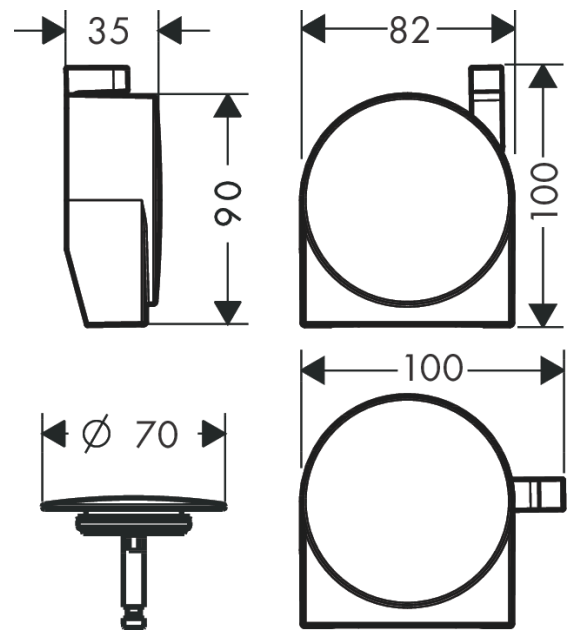

Exafill S

Vrchní sada vanového výtoku, odtokové a přepadové soupravy

Povrch: kartáčovaný černý chrom Číslo položky: 58117340

Popis

Vlastnosti

- obsahuje: víko, bezpečnostní zátka
- vhodné pro
- přívalemý proud
- nastavitelný perlátor o 30°
- maximální průtokové množství při 3 barech: 19 l/min

Ocenění za design

Obrázek výrobku

Kótovaný výkres

Průtokový diagram