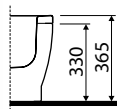

GŁĘBOKI BRODZIK PÓŁOKRĄGŁY

Brodzik półokrągły.

Numer: **XBN0380000**

Waga: 9 kg

Wymiary: 80 x 80 cm

Głębokość: 21 cm

Odpływ: 52 mm

Materiał: akryl

Informacje dodatkowe:

Polecamy syfon Geberit 150.681.21.1.

Do kompletowania z zestawem montażowym SN1.

Obudowa do brodzika -
wysokość 33 cm.

Numer: **PBN0380000**