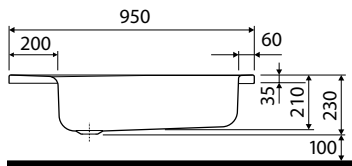

GŁĘBOKI BRODZIK PÓŁOKRĄGŁY

Brodzik półokrągły.

Numer: **XBN0380000**

Waga: 9 kg

Wymiary: 80 x 80 cm

Głębokość: 21 cm

Odpływ: 52 mm

Materiał: akryl

Informacje dodatkowe:

Polecamy syfon Geberit 150.681.21.1.

Do kompletowania z zestawem montażowym SN1.

Obudowa do brodzika -
wysokość 33 cm.

Numer: **PBN0380000**