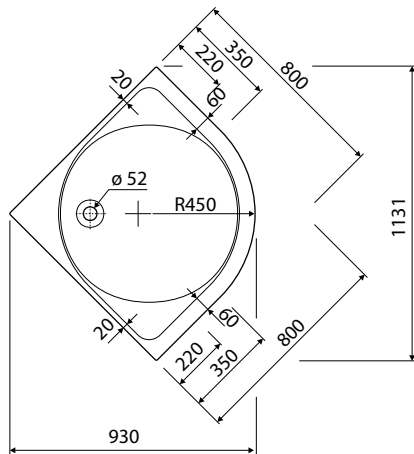

GŁĘBOKI BRODZIK PÓŁOKRĄGŁY

Brodzik półokrągły.

Numer: **XBN0380000**

Waga: 9 kg

Wymiary: 80 x 80 cm

Głębokość: 21 cm

Odpływ: 52 mm

Materiał: akryl

Informacje dodatkowe:

Polecamy syfon Geberit 150.681.21.1.

Do kompletowania z zestawem montażowym SN1.

Obudowa do brodzika -
wysokość 33 cm.

Numer: **PBN0380000**