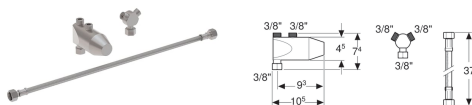

Geberit Bambini minitermostat pro umyvadlovou armaturu

Obrázek s příkladem

Účel použití

- Pro umyvadlové armatury Bambini
- Pro nastavení a omezení teploty teplé vody
- K zabránění opaření při výpadku zásobování studenou vodou
- Pro instalaci na rohové ventily 3/8"

Vlastnosti

- Skupina armatur I podle DIN 4109
- Ochrana proti opaření pomocí termického rozpínacího prvku podle EN 1111
- Nastavitelná maximální teplota vody na vývodu u kartuše termostatu

Technické údaje

Obsah dodávky

- Y kus
- Pancéřová hadička 3/8"
- Košíkový filtr

Pol. č.

599113000