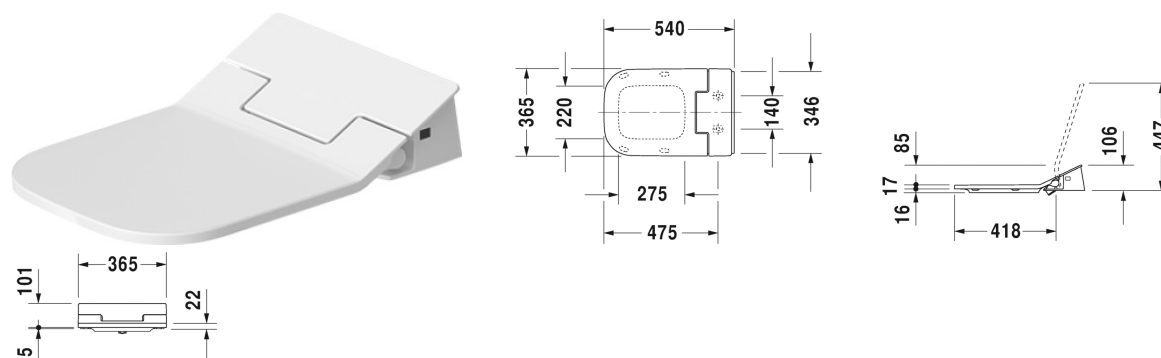

**SensoWash® Slim SensoWash® Slim bidetové sedátko pro Happy D.2\* # 611300002304300**

| &lt; 365 mm &gt; |

SensoWash® Slim bidetové sedátko pro Happy D.2*	Rozměr	Váha	Objednací číslo
Hýžďová- Lady komfortní sprcha, Teplota vody, pozice trysky a intenzita sprchovacího paprsku individuálně nastavitelná., se sklápěcí automatikou, noční světlo, včetně dálk. ovládání, Uzamčení přes dálkové ovládání, samočistící sprchová tryska, Vypínač, se skrytým připojením, Automatické vyprázdnění při delším nepoužívání, Sedák odnímatelný jedním pohybem ruky			
<b>Barvy</b>			
00 Bílá			
<b>Varianta</b>			
220-240V 50/60Hz, Integrovaná jistění podle EN 1717, Včetně odvápnovací funkce a tablet	365 x 540 mm	5,500 kg	611300002304300
<b>Infobox</b>			
Při tvrdosti vody $\geq 2,4$ mmol/l ( $\geq 14^\circ$ dH bzw. $24^\circ$ fH) instalujte změkčovač vody			
<b>Vhodné produkty</b>			
Závěsné WC Duravit Rimless pro SensoWash® rimless, klozet s hlubokým splachováním, pouze ve spojení se SensoWash, včetně připojovacích prvků pro SensoWash se skrytým připojením, včetně upevnění Durafix, UWL třída 1, 365 x 620 mm	365 x 620 mm		255059

Na všech výkresech jsou uvedeny všechny potřebné rozměry (mm), které podléhají běžným tolerancím. Přesné rozměry lze zjistit pouze přímo na výrobku.