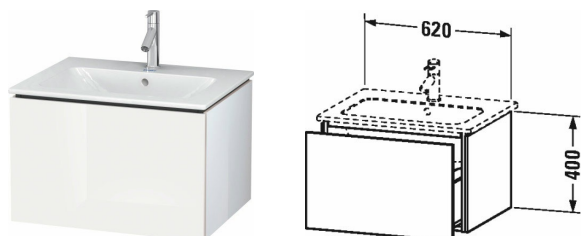

**L-Cube Skříňka pod umyvadlo závěsná # LC6140**

| &lt; 620 mm &gt; |

Skříňka pod umyvadlo závěsná	Rozměr	Váha	Objednací číslo
1 zásuvka, pro ME by Starck # 233663			
<b>Barvy</b>			
M03 Jade vysoce lesklý lak M07 Concrete Grey Matt Decor M09 Light Blue Matt Decor M10 Meruňka vysoce lesklá lak M11 Cashmere Oak M12 Dub kartáčovaný dýha z pravého dřeva M13 Americký ořech dýha z pravého dřeva M14 Terra dekor M18 Bílá matná dekor M20 Meruňka hedvábně matná lak M21 Walnut Dark Decor M22 Bílá vysoce lesklá dekor M27 Bílý šerík vysoce lesklý lak M31 Pine silver dekor M38 Dolomiti šedá vysoce lesklá lak M40 Černá vysoce lesklá lak M43 Bazaltová matná dekor M47 Stone modrá vysoce lesklá lak M49 Grafitová matná dekor M51 Pine Terra dekor M52 Evropský dub dekor M53 Kaštan tmavý dekor M61 Olivově hnědá vysoce lesklá lak M69 Ořech kartáčovaný dýha z pravého dřeva M71 Středozemský dub dýha z pravého dřeva M72 Dub tmavý kartáčovaný dýha z pravého dřeva M73 Tessinská třešeň dekor M75 Len dekor M79 Ořech přírodní dekor M85 Bílá vysoce lesklá lak M86 Cappuccino vysoce lesklá lak M87 Bílý šerík hedvábně matný lak M89 Flannel šedá vysoce lesklá lak M90 Flannel Grey Satin Matt Lacquer M91 Taupe Decor			
<b>Varianta</b>			
	620 x 481 mm		LC6140
<b>Infobox</b>			
montovatelné pouze s prostorově úsporným sifonem (doporučujeme # 005076), Vnitřní vybavení je vestavěno již ve výrobě a nelze je doplnit dodatečně., Nutné údaje pro objednání: - vnitřní vybavení ano / ne, - ořech 77 nebo javor 78			
<b>Příslušenství</b>			
Přídavný model Vnitřní vybavení v barvě Javor nebo Ořech masiv, pro skříňky šířky 620 mm	620 mm		UV9831
<b>Vhodné produkty</b>			
Umyvadlo, umyvadlo do nábytku s přetokem, s plochou pro armaturu, 630 x 490 mm	630 x 490 mm		233663

Na všech výkresech jsou uvedeny všechny potřebné rozměry (mm), které podléhají běžným tolerancím. Přesné rozměry lze zjistit pouze přímo

**L-Cube Skříňka pod umyvadlo závěsná # LC6140**

**|< 620 mm >|**