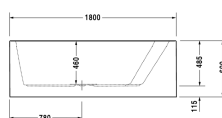

Paiova Vana # 700269000000000

|< 1800 mm >|

Vana	Rozměr	Váha	Objednací číslo
s vytvarovaným sklonem pro záda na pravé straně, s vytvarovaným akrylátovým panelem vpředu a podstavcem, sanitární akrylát, Objem 295 l, water level 365 mm			
<b>Barvy</b>			
00 Bílá			
<b>Varianta</b>			
Vana	1800 x 1400 mm	80,000 kg	700269000000000
<b>Vhodné nastavení</b>			
Úchyt vanový chrom			792804
<b>Vhodné produkty</b>			
Kotva vany pro upevnění a podpěru van a sprchovacích vaniček ke stěně, 3 kusy,			790103
Podložka šíje pro Paiova, materiál: polyuretan, bílá,			790001
Těsnění k vaně pro zvukovou izolaci, délka: 3300 mm, Šířka: 70 mm,			790126
Odpadní a přetoková armatura Quadroval s přítokem na dně, chrom, pro vany, dlouhé provedení, s flexibilní odpadní hadicí, **, průměr odpadu 52 mm, Délka bovdenu 1070 mm,			791235
Protihluková sada pro vany z akrylátu ****, Obsah: Zvuková izolace-kotva vany, živicové rohože, stěnový profil # 790126,			791368
Odpadní a přetoková armatura Quadroval chrom, pro vany s centrálním odtokem, s flexibilní odpadní hadicí, průměr odpadu 52 mm, délka bovdenu 1100 mm,			792210
Odpadní a přetoková armatura Quadroval s přítokem, chrom, *, pro vany s centrálním odtokem, s flexibilní odpadní hadicí, průměr odpadu 52 mm, délka bovdenu 1100 mm,			792211

Na všech výkresech jsou uvedeny všechny potřebné rozměry (mm), které podléhají běžným tolerancím. Přesné rozměry lze zjistit pouze přímo na výrobku.