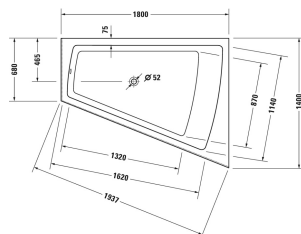

Paiova Vana # 700269000000000

|< 1800 mm >|

Vana	Rozměr	Váha	Objednací číslo
s vytvarovaným sklonem pro záda na pravé straně, s vytvarovaným akrylátovým panelem vpředu a podstavcem, sanitární akrylát, Objem 295 l, water level 365 mm			
<b>Barvy</b>			
00 Bílá			
<b>Varianta</b>			
Vana	1800 x 1400 mm	80,000 kg	700269000000000
<b>Vhodné nastavení</b>			
Úchyt vanový chrom			792804
<b>Vhodné produkty</b>			
Kotva vany pro upevnění a podpěru van a sprchovacích vaniček ke stěně, 3 kusy,			790103
Podložka šíje pro Paiova, materiál: polyuretan, bílá,			790001
Těsnění k vaně pro zvukovou izolaci, délka: 3300 mm, Šířka: 70 mm,			790126
Odpadní a přetoková armatura Quadroval s přítokem na dně, chrom, pro vany, dlouhé provedení, s flexibilní odpadní hadicí, **, průměr odpadu 52 mm, Délka bovdenu 1070 mm,			791235
Protihluková sada pro vany z akrylátu ****, Obsah: Zvuková izolace-kotva vany, živicové rohože, stěnový profil # 790126,			791368
Odpadní a přetoková armatura Quadroval chrom, pro vany s centrálním odtokem, s flexibilní odpadní hadicí, průměr odpadu 52 mm, délka bovdenu 1100 mm,			792210
Odpadní a přetoková armatura Quadroval s přítokem, chrom, *, pro vany s centrálním odtokem, s flexibilní odpadní hadicí, průměr odpadu 52 mm, délka bovdenu 1100 mm,			792211

Na všech výkresech jsou uvedeny všechny potřebné rozměry (mm), které podléhají běžným tolerancím. Přesné rozměry lze zjistit pouze přímo na výrobku.