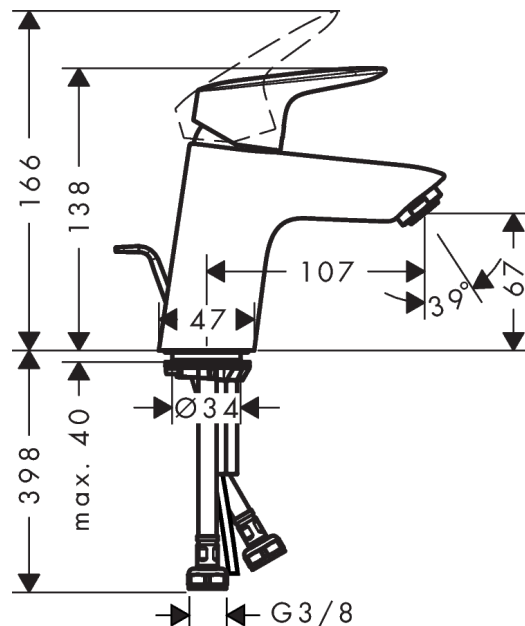

Logis

Páková umyvadlová baterie 70 s odtokovou soupravou s táhlem

Povrchové úpravy: **chrom** Číslo položky: **71070000**

Popis

Vlastnosti

- obsahuje: páková umyvadlová baterie, odtoková souprava
- ComfortZone 70
- výtok 107 mm
- normální proud
- průtok při 0,3 MPa: 5 l/min
- vhodné pro průtokový ohřívač
- odtoková souprava s táhlem
- materiál odtokového ventilu: syntetika
- součásti dodávky: páková umyvadlová baterie, přívodní hadice, upevnění dřívku, montážní návod

Technologie

Ocenění za design

reddot award 2014
winner

Obrázek výrobku

Kótovaný výkres

Průtokový diagram

- ① With flow limiter
- ② Bez zařízení omezovač průtoku