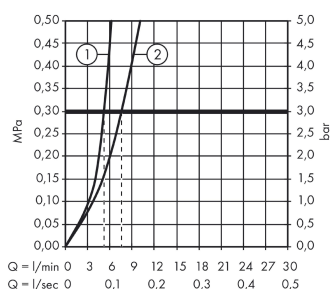

Technologie

Ocenění za design

reddot award 2014
winner

Obrázek výrobku

Kótovaný výkres

Průtokový diagram

- ① With flow limiter
- ② Bez zařízení omezovač průtoku