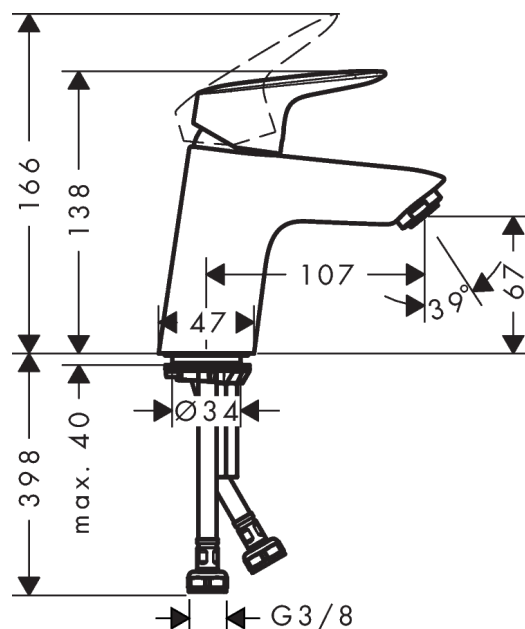

Logis

Páková umyvadlová baterie 70 CoolStart bez odtokové soupravy

Povrchové úpravy: **chrom** Číslo položky: **71073000**

Popis

Vlastnosti

- ComfortZone 70
- výtok 107 mm
- normální proud
- průtok při 0,3 MPa: 5 l/min
- vhodné pro průtokový ohřívač
- součásti dodávky: páková umyvadlová baterie, přírodní hadice, upevnění dřívku, montážní návod
- není součástí: odtoková souprava
- studená voda v poloze uprostřed

Technologie

Ocenění za design

reddot award 2014
winner

Obrázek výrobku

Kótovaný výkres

Průtokový diagram