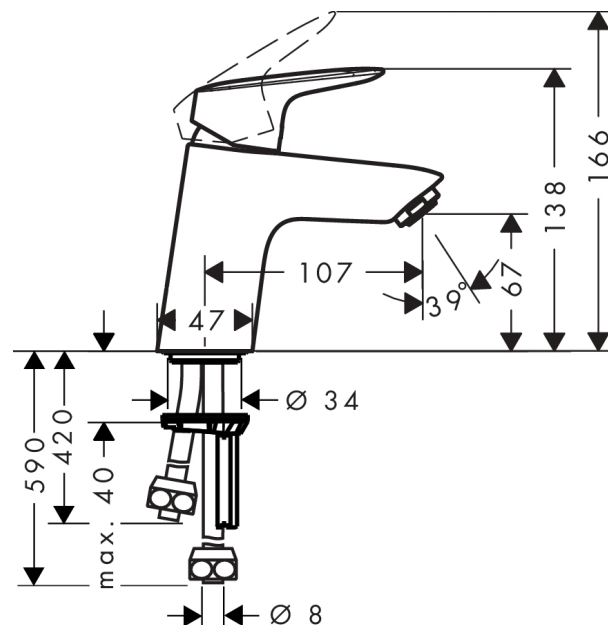

### Vlastnosti

- obsahuje: páková umyvadlová baterie, odtoková souprava
- ComfortZone 70
- výtok 107 mm
- normální proud
- průtok při 0,3 MPa: 5 l/min
- odtoková souprava push-open (ovládání zatlačením na zátku, pro umyvadlo s přepadem)
- materiál odtokového ventilu: syntetika
- součásti dodávky: páková umyvadlová baterie, přívodní hadice, upevnění dřívku, montážní návod

## Obrázek výrobku

## Kótovaný výkres