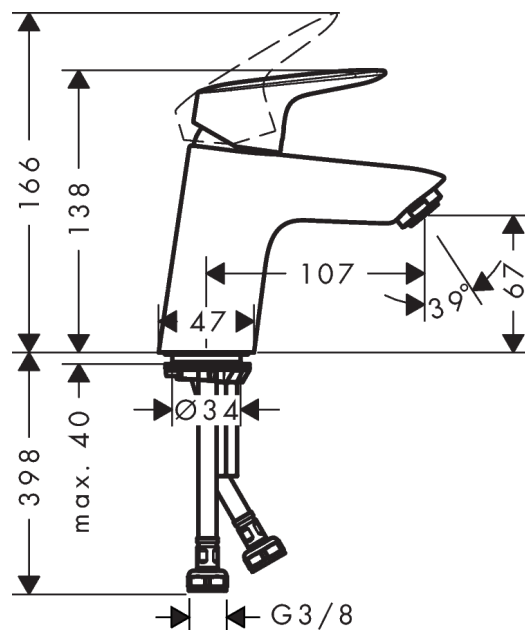

Logis

Páková umyvadlová baterie 70 s odtokovou soupravou Push-Open

Povrchové úpravy: **chrom** Číslo položky: **71077000**

Popis

Vlastnosti

- obsahuje: páková umyvadlová baterie, odtoková souprava
- ComfortZone 70
- výtok 107 mm
- normální proud
- průtok při 0,3 MPa: 5 l/min
- vhodné pro průtokový ohřívač
- odtoková souprava push-open (ovládání zatlačením na zátku, pro umyvadlo s přepadem)
- materiál odtokového ventilu: syntetika
- součásti dodávky: páková umyvadlová baterie, přívodní hadice, upevnění dřívku, montážní návod

Technologie

Ocenění za design

reddot award 2014
winner

Obrázek výrobku

Kótovaný výkres

Průtokový diagram

- ① With flow limiter
② Bez zařízení omezovač průtoku