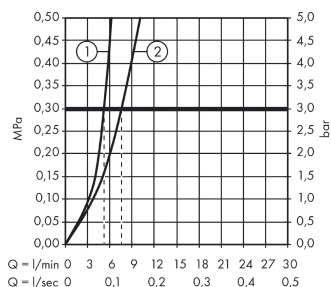

Technologie

Ocenění za design

reddot award 2014
winner

Obrázek výrobku

Kótovaný výkres

Průtokový diagram

- ① With flow limiter
② Bez zařízení omezovač průtoku