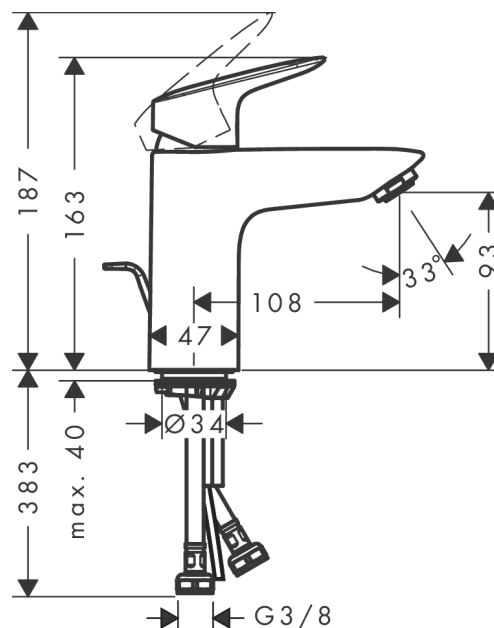

Kótovaný výkres