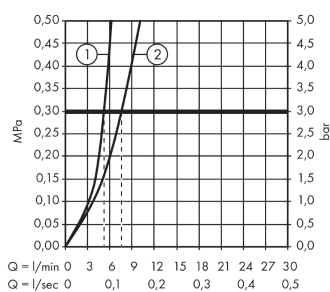

Technologie

Ocenění za design

reddot award 2014
winner

Obrázek výrobku

Kótovaný výkres

Průtokový diagram

- ① With flow limiter
② Bez zařízení omezovač průtoku