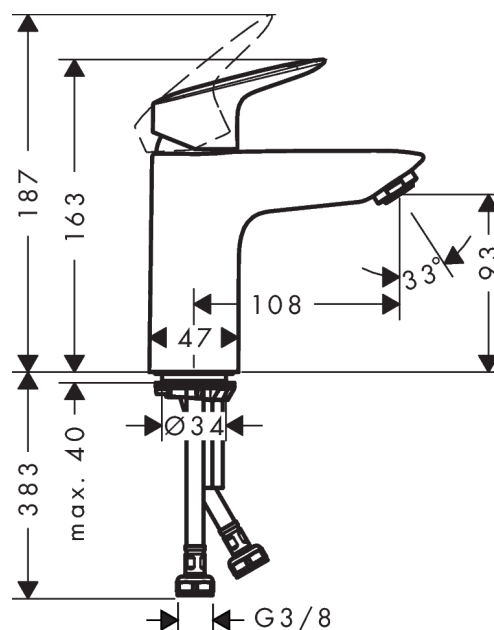

Logis

Páková umyvadlová baterie 100 bez odtokové soupravy

Povrchové úpravy: **chrom** Číslo položky: **71101000**

Popis

Vlastnosti

- ComfortZone 100
- výtok 108 mm
- průtok při 0,3 MPa: 5 l/min
- vhodné pro průtokový ohřívač
- součásti dodávky: páková umyvadlová baterie, přírodní hadice, upevnění dřívku, montážní návod
- není součástí: odtoková souprava

Technologie

Ocenění za design

reddot award 2014
winner

Obrázek výrobku

Kótovaný výkres

Průtokový diagram

- ① With flow limiter
② Bez zařízení omezovač průtoku