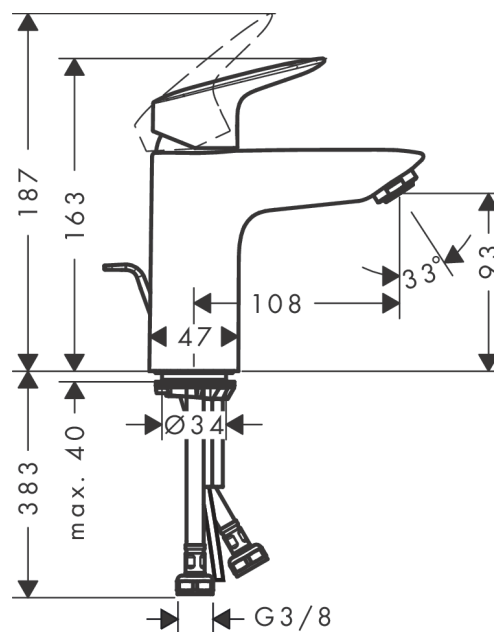

Logis

Páková umyvadlová baterie 100 CoolStart s odtokovou soupravou s táhlem

Povrchové úpravy: **chrom** Číslo položky: **71102000**

Popis

Vlastnosti

- obsahuje: páková umyvadlová baterie, odtoková souprava
- ComfortZone 100
- výtok 108 mm
- normální proud
- průtok při 0,3 MPa: 5 l/min
- vhodné pro průtokový ohřívač
- odtoková souprava s táhlem
- materiál odtokového ventilu: syntetika
- součásti dodávky: páková umyvadlová baterie, přívodní hadice, upevnění dřívku, montážní návod
- studená voda v poloze uprostřed

Technologie

Ocenění za design

reddot award 2014
winner

Obrázek výrobku

Kótovaný výkres

Průtokový diagram

- ① With flow limiter
② Bez zařízení omezovač průtoku