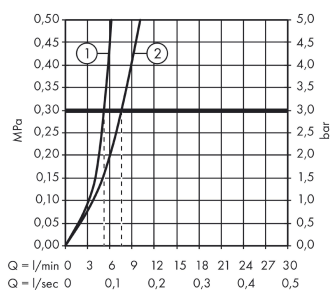

Technologie

Ocenění za design

reddot award 2014
winner

Obrázek výrobku

Kótovaný výkres

Průtokový diagram

- ① With flow limiter
② Bez zařízení omezovač průtoku