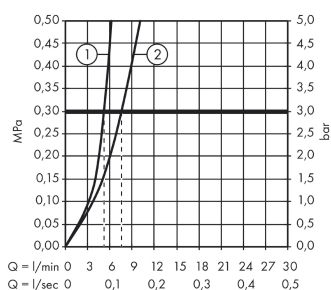

Technologie

Ocenění za design

reddot award 2014
winner

Obrázek výrobku

Kótovaný výkres

Průtokový diagram

- ① With flow limiter
- ② Bez zařízení omezovač průtoku