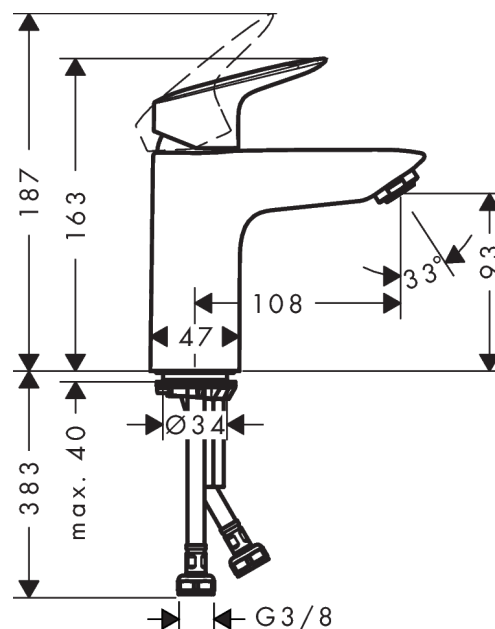

Logis

Páková umyvadlová baterie 100 CoolStart bez odtokové soupravy

Povrchové úpravy: **chrom** Číslo položky: **71103000**

Popis

Vlastnosti

- ComfortZone 100
- výtok 108 mm
- normální proud
- průtok při 0,3 MPa: 5 l/min
- vhodné pro průtokový ohřívač
- součásti dodávky: páková umyvadlová baterie, přírodní hadice, upevnění dřívku, montážní návod
- není součástí: odtoková souprava
- studená voda v poloze uprostřed

Technologie

Ocenění za design

reddot award 2014
winner

Obrázek výrobku

Kótovaný výkres

Průtokový diagram

- ① With flow limiter
- ② Bez zařízení omezovač průtoku