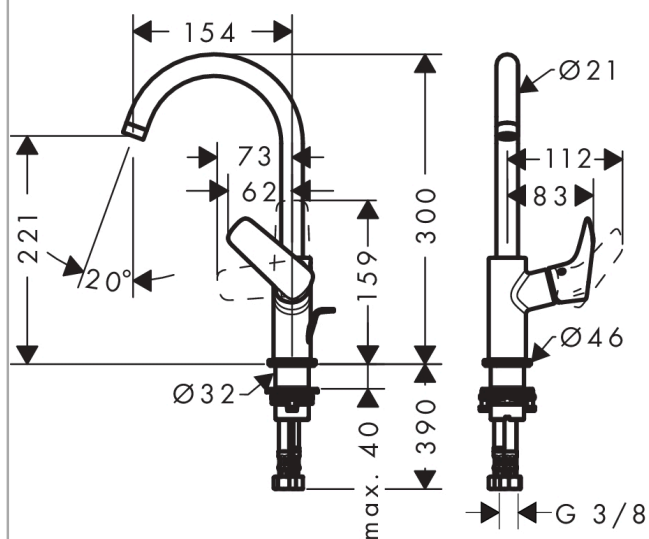

Logis

Páková umyvadlová baterie 210 s otočným výtokem a odtokovou soupravou s táhlem

Povrchové úpravy: **chrom** Číslo položky: **71130000**

Popis

Vlastnosti

- obsahuje: páková umyvadlová baterie, odtoková souprava
- ComfortZone 210
- výtok 154 mm
- rozsah otáčení 120°
- normální proud
- průtok při 0,3 MPa: 5 l/min
- vhodné pro průtokový ohřívač
- odtoková souprava s táhlem
- materiál odtokového ventilu: syntetika
- pozice páky na boku - není vhodné pro umývadlové mísy
- součástí dodávky: páková umyvadlová baterie, přívodní hadice, upevnění dřívku, montážní návod

Technologie

Obrázek výrobku

Kótovaný výkres

Logis

Páková umyvadlová baterie 210 s otočným výtokem a odtokovou soupravou s táhlem

Povrchové úpravy: **chrom** Číslo položky: **71130000**

Průtokový diagram