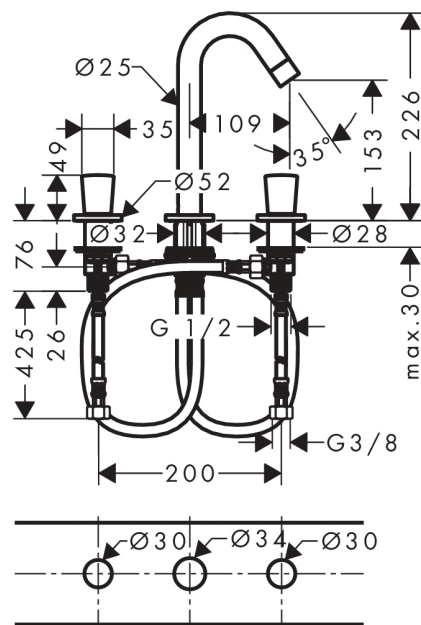

Logis

Tříotvorová umyvadlová baterie 150 s odtokovou soupravou s táhlem

Povrchové úpravy: **chrom** Číslo položky: **71133000**

Popis

Vlastnosti

- obsahuje: 3-otvorová umyvadlová armatura, odtoková souprava
- ComfortZone 150
- výtok 109 mm
- průtok při 0,3 MPa: 5 l/min
- vhodné pro průtokový ohřívač
- odtoková souprava s táhlem
- materiál odtokového ventilu: syntetika
- součásti dodávky: 3-otvorová umyvadlová armatura, přírodní hadice, upevnění dřívku, rozety, montážní návod

Technologie

Obrázek výrobku

Kótovaný výkres

Průtokový diagram

- ① With flow limiter
 ② Bez zařízení omezovač průtoku