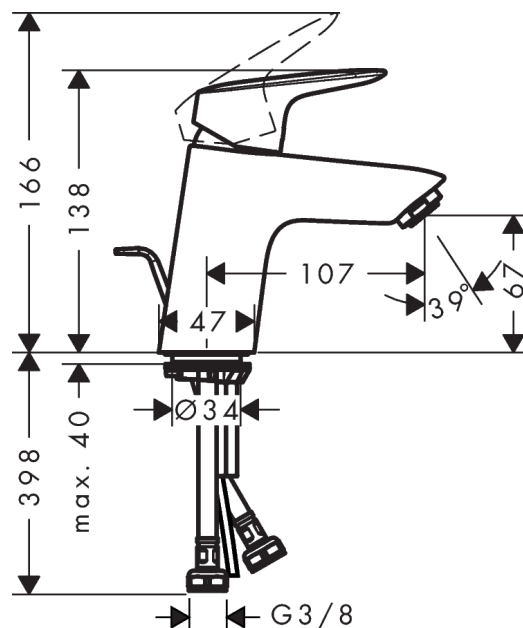

Logis

Páková umyvadlová baterie 70 s kovovou odtokovou soupravou s táhlem

Povrchové úpravy: **chrom** Číslo položky: **71170000**

Popis

Vlastnosti

- obsahuje: páková umyvadlová baterie, odtoková souprava
- ComfortZone 70
- výtok 107 mm
- normální proud
- průtok při 0,3 MPa: 5 l/min
- vhodné pro průtokový ohřívač
- odtoková souprava s táhlem
- materiál odtokového ventilu: kov
- součásti dodávky: páková umyvadlová baterie, přívodní hadice, upevnění dřívku, montážní návod

Technologie

Obrázek výrobku

Kótovaný výkres

Průtokový diagram

- ① With flow limiter
 ② Bez zařízení omezovač průtoku