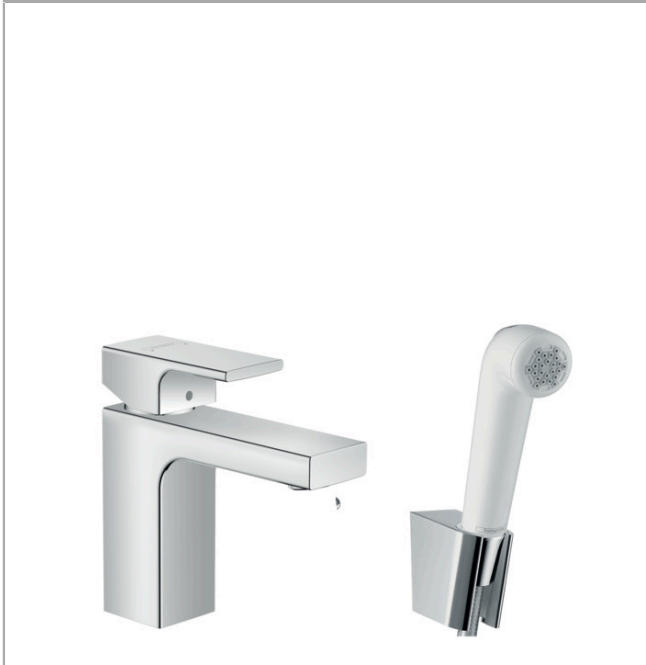

Vernis Shape

Páková umyvadlová baterie 100 s ruční sprchou Bidette a sprchovou hadicí 160 cm

Povrchové úpravy: **chrom** Číslo položky: **71216000**

Popis

Vlastnosti

- obsahuje: páková umyvadlová baterie, ruční sprcha Bidette, sprchový držák, sprchová hadice
- ComfortZone 100
- varianta rukojeti: páčka
- výtok 110 mm
- druh proudu: normální proud, sprchový proud
- maximální průtok při 0,3 MPa: 5 l/min
- způsob připojení: převlečné matky G 3/8
- rozměr přívodů: DN15
- třída hlučnosti: I
- není součástí: odtoková souprava

Technologie

Obrázek výrobku