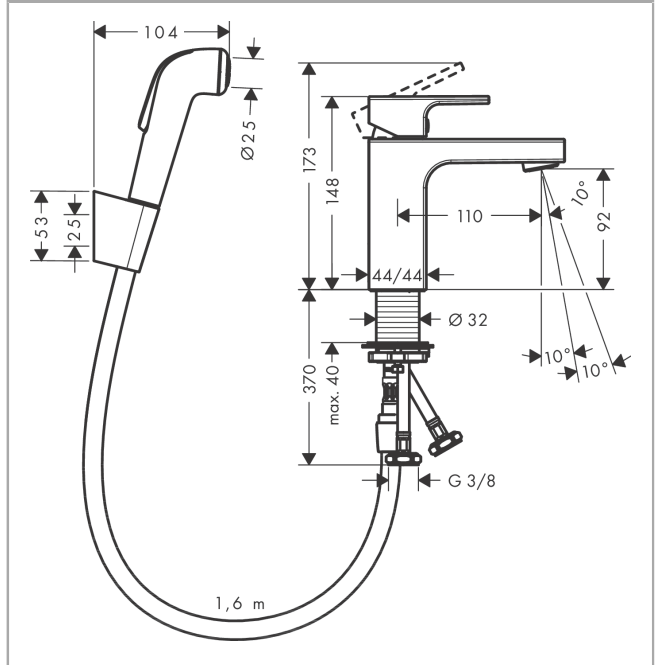

Vernis Shape

Páková umyvadlová baterie 100 s ruční sprchou Bidette a sprchovou hadicí 160 cm

Povrchové úpravy: **chrom** Číslo položky: **71216000**

Popis

Vlastnosti

- obsahuje: páková umyvadlová baterie, ruční sprcha Bidette, sprchový držák, sprchová hadice
- ComfortZone 100
- varianta rukojeti: páčka
- výtok 110 mm
- druh proudu: normální proud, sprchový proud
- maximální průtok při 0,3 MPa: 5 l/min
- způsob připojení: převlečné matky G 3/8
- rozměr přívodů: DN15
- třída hlučnosti: I
- není součástí: odtoková souprava

Technologie

Obrázek výrobku

Kótovaný výkres

Průtokový diagram