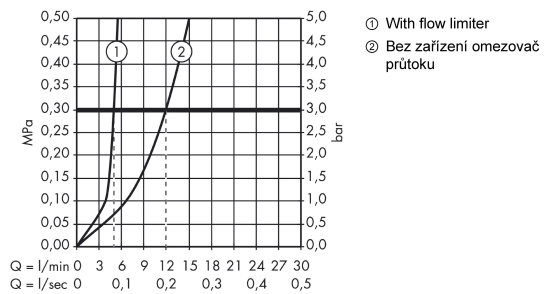

Logis

Páková umyvadlová baterie pod omítku, montáž na stěnu, s výtokem 19,5 cm

Povrchové úpravy: **chrom** Číslo položky: **71220000**

Popis

Vlastnosti

- obsahuje: Páková umyvadlová baterie pod omítku, pro montáž na stěnu, odtoková souprava
- výtok 195 mm
- normální proud
- průtok při 0,3 MPa: 5 l/min
- vhodné pro průtokový ohřívač
- neuzavíratelný odtokový ventil s mřížkou
- materiál odtokového ventilu: kov
- rukojeť je možné technicky umístit vpravo nebo vlevo, podle instalace podomítkového tělesa
- součásti dodávky: Páková umyvadlová baterie pod omítku, pro montáž na stěnu, přívodní vsuvka, montážní návod
- není součástí: základní těleso

Technologie

Obrázek výrobku

Kótovaný výkres

Logis

Páková umyvadlová baterie pod omítku, montáž na stěnu, s výtokem 19,5 cm

Povrchové úpravy: **chrom** Číslo položky: **71220000**

Průtokový diagram

Logis