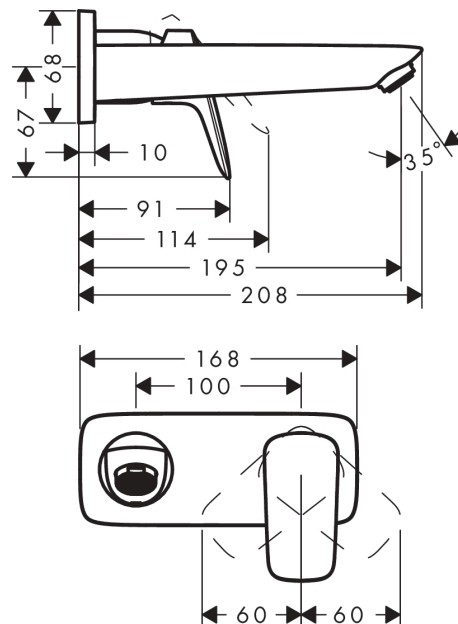

Logis

Páková umyvadlová baterie pod omítku, montáž na stěnu, s výtokem 19,5 cm

Povrchové úpravy: **chrom** Číslo položky: **71220000**

Popis

Vlastnosti

- obsahuje: Páková umyvadlová baterie pod omítku, pro montáž na stěnu, odtoková souprava
- výtok 195 mm
- normální proud
- průtok při 0,3 MPa: 5 l/min
- vhodné pro průtokový ohřívač
- neuzavíratelný odtokový ventil s mřížkou
- materiál odtokového ventilu: kov
- rukojeť je možné technicky umístit vpravo nebo vlevo, podle instalace podomítkového tělesa
- součásti dodávky: Páková umyvadlová baterie pod omítku, pro montáž na stěnu, přívodní vsuvka, montážní návod
- není součástí: základní těleso

Technologie

Obrázek výrobku

Kótovaný výkres

Logis

Páková umyvadlová baterie pod omítku, montáž na stěnu, s výtokem 19,5 cm

Povrchové úpravy: **chrom** Číslo položky: **71220000**

Průtokový diagram

Logis

Páková umyvadlová baterie pod omítku, montáž na stěnu, s výtokem 19,5 cm

Povrchové úpravy: chrom Číslo položky: 71220000

Příklad montáže