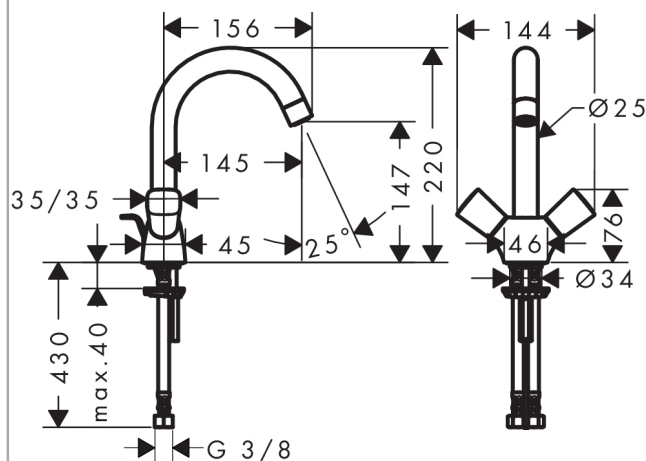

Logis

Umyvadlová baterie se dvěma kohouty 150 s odtokovou soupravou s táhlem

Povrchové úpravy: chrom Číslo položky: 71222000

Popis

Vlastnosti

- obsahuje: umyvadlová armatura se 2 ventily, odtoková souprava
- ComfortZone 150
- výtok 145 mm
- rozsah otáčení 120°
- normální proud
- průtok při 0,3 MPa: 5 l/min
- vhodné pro průtokový ohřívač
- odtoková souprava s táhlem
- materiál odtokového ventilu: syntetika
- součásti dodávky: umyvadlová armatura se 2 ventily, přívodní hadice, upevnění dřívku, montážní návod

Technologie

Obrázek výrobku

Kótovaný výkres

Průtokový diagram

- ① With flow limiter
 ② Bez zařízení omezovač průtoku