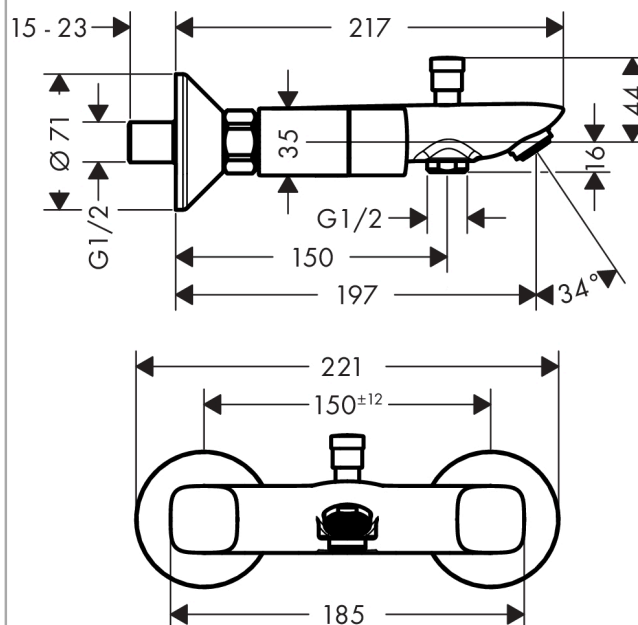

Logis

Vanová baterie se dvěma kohouty na stěnu

Povrchové úpravy: **chrom** Číslo položky: **71243000**

Popis

Vlastnosti

- průtok vanovým výtokem (při 0,3 MPa): 26 l/min
- průtok přívodem k ruční sprše (při 0,3 MPa): 17 l/min
- vhodné pro průtokový ohřívač
- součástí dodávky: vanová baterie se dvěma kohouty, rozety, etážky, montážní návod

Technologie

Obrázek výrobku

Kótovaný výkres

Průtokový diagram