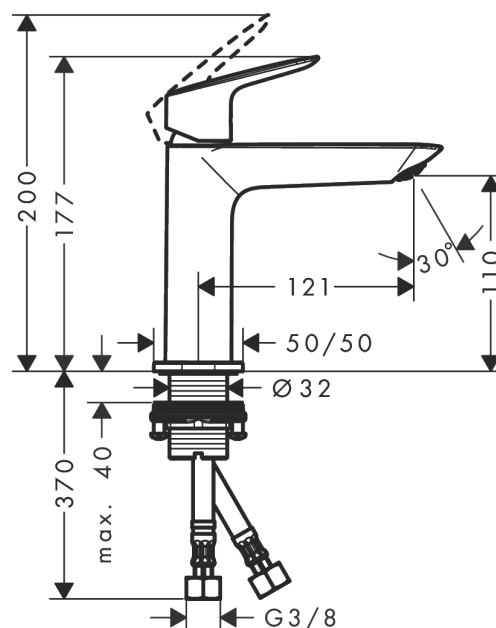

Logis

páková umyvadlová baterie 110 Fine bez odtokové soupravy

Povrch: **chrom** Číslo položky: **71253000**

Popis

Vlastnosti

- ComfortZone 110
- vyložení: 121 mm
- výška výtoku: 110 mm
- typ proudu: normální proud
- maximální průtokové množství při 3 barech: 5 l/min
- keramická kartuše
- nastavitelné omezení teploty
- vhodné pro průtokové ohřívače vody
- způsob montáže: Přípojky G 3/8
- rozměr přívodů: DN15

Technologie

Obrázek výrobku

Kótovaný výkres

Průtokový diagram